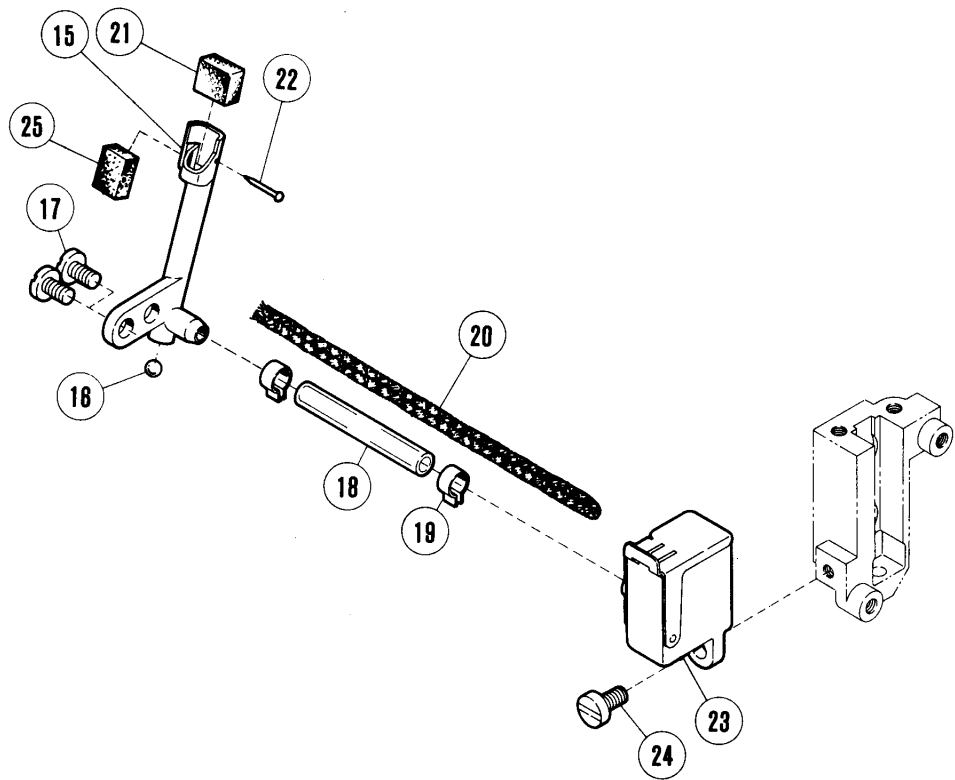

REF. NO.	PART NO.	メイショウ	NAME	QT.
1	212645-ME	ハリレイキヤクキ(クミ)	NEEDLE COOLER ASSEMBLY	1
2	211628	ハリイトキユウキ	NEEDLE THREAD LUBRICATOR	1
3	210214	セツ	PLUG	1
4	211629	イトアツナイ	THREAD GUIDE	1
5	1202	ヒラネシ*	SCREW	1
6	202476-1	シリコンタンク(ウエ)	SILICONE OIL RESERVOIR	1
7	202476-4	フタ	CAP	1
8	202476-3	シリコン油調節器	SILICONE OIL REGULATOR	1
9	211630	ブラケット	BRACKET	1
10	1202	ヒラネシ*	SCREW	2
11	5459	ヒラネシ*/C5	SCREW	1
12	202176	オイルウिक	OIL WICK	1
13	211318	オイルフェルト	OIL FELT	1
14	211319	チューブ*	OIL TUBE	1
15	211223	ハリレイキヤクキ	NEEDLE COOLER	1
16	210214	セツ	PLUG	1
17	5091	ヒラネシ*/C5	SCREW	2
18	211639	チューブ*	OIL TUBE	1
19	202199	チューブクランプ	TUBE CLAMP	2
20	202176	オイルウिक	OIL WICK	1
21	204466	オイルフェルト	OIL FELT	1
22	210766	ピン	PIN	1
23	211232	シリコンタンク(クミ)(ウエ)	SILICONE RESERVOIR COMPLETE	1
24	5459	ヒラネシ*/C5	SCREW	1
25	240178	フェルト	FELT	1