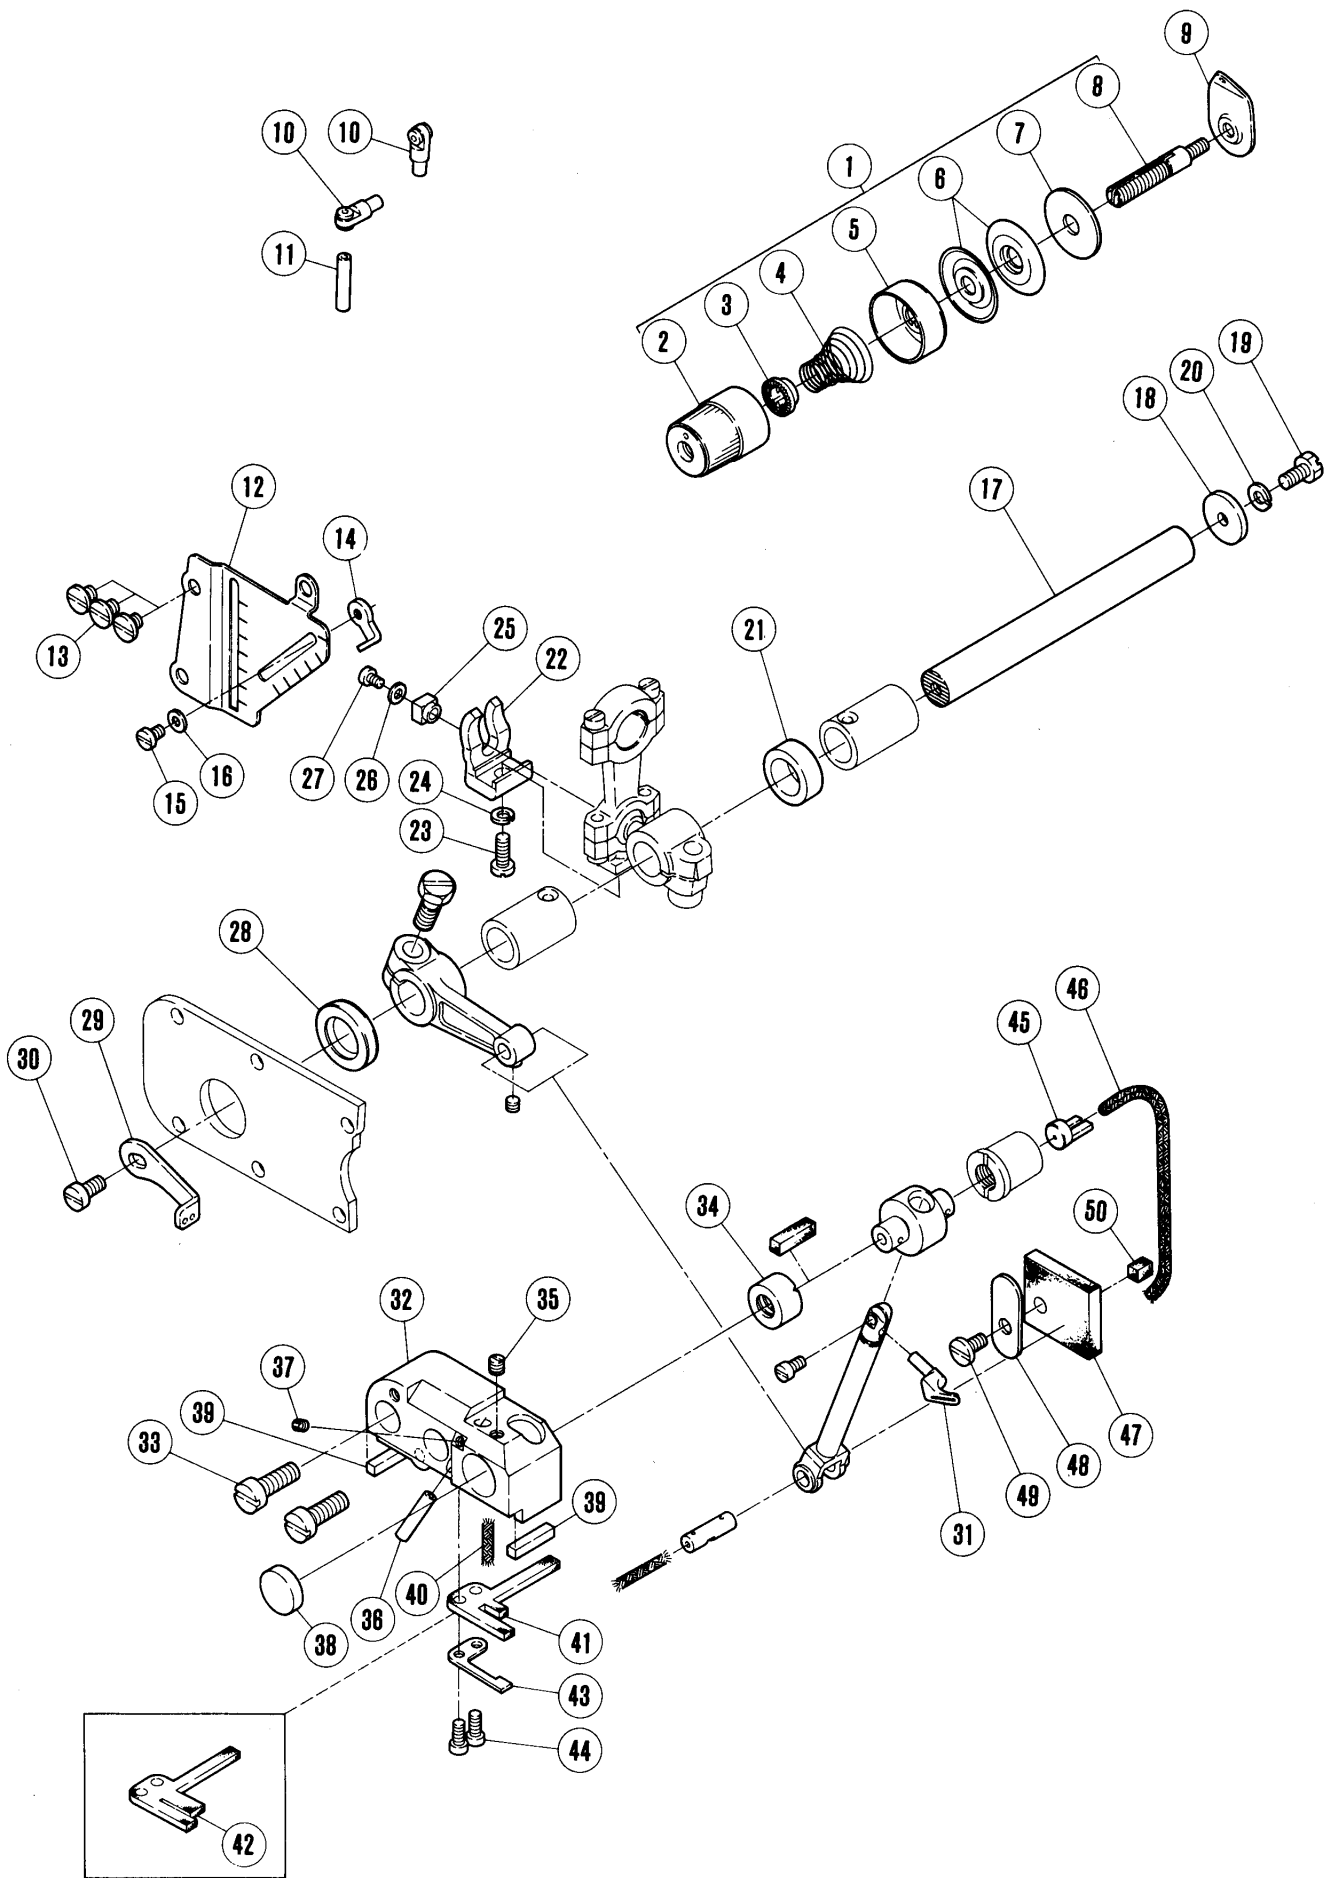

輸出用 For export

上ルーパ-機構(1)

UPPER LOOPER DRIVE MECHANISM(1)

REF. NO.	PART NO.	メイヨウ	NAME	QT.
1	210531	イトチヨウシ(クミ)(シヤク)	TENSION NUT COMPLETE (LIGHT)	1
2	208447	チヨウシナツト	POST NUT	1
3	8448	トメハ°イフ°	SPRING BUSHING	1
4	201068	アツシユクハ°ネ(シヤク)	TENSION SPRING (LIGHT)	1
5	208450	イトチヨウシ ハ°ネ ウケサ°ラ	CAP	1
6	210319	チヨウシサ°ラ	DISC	2
7	208449	フェルト	FELT	1
8	5082A	チヨウシホ°ウ	SCREW STUD	1
9	202849	イトチヨウシタ°イ	TENSION GUIDE	1
10	201439A	イトミチ	EYELET	2
11	204657	イトミチハ°イフ°	THREAD TUBE	1
12	211157	イトミチトリツケイタ	LOOPER THREAD GUIDE PLATE	1
13	2905	ヒラネシ°/C5	SCREW	3
14	210350	イトミチ/ウツル-ハ°-	UPPER LOOPER THREAD GUIDE	1
15	5519	ヒラネシ°/C3	SCREW	1
16	202875	サ°カ°ネ	WASHER	1
17	210099	シ°ク/ウツル-ハ°-	SHAFT/UPPER LOOPER DRIVE	1
18	210100	サ°カ°ネ	WASHER	1
19	2193	ロツカクネシ°	SCREW	1
20	202286	ハ°ネサ°カ°ネ	WASHER	1
21	210098	サ°カ°ネ	WASHER	1
22	210092	フリト°メ	GUIDE/CONNECTION	1
23	5546	ヒラネシ°/C5	SCREW	1
24	202286	ハ°ネサ°カ°ネ	WASHER	1
25	210093	カクコ°マ	BLOCK/CONNECTION	1
26	210585	サ°カ°ネ	WASHER	1
27	1231	ヒラネシ°/C1	SCREW	1
28	210103	オイルシール	OIL SEAL	1
29	212830	イトクリ/ウツル-ハ°-	UPPER LOOPER THREAD TAKEUP	1
30	2902	ヒラネシ°/C5	SCREW	1
31	212349	ウツル-ハ°-	UPPER LOOPER	1
32	211155	ウツル-ハ°- ト°タ°イ	BASE/UPPER LOOPER HOLDER GUIDE	1
33	5282	ヒラネシ°/C9	SCREW	2
34	211154	フ°ツシユ	BUSHING	1
35	5408	トメネシ°/C3	SCREW	1
36	204657	イトミチハ°イフ°	THREAD TUBE	1
37	5292	トメネシ°/C3	SCREW	1
38	208173	セツ	CAP	1
39	210118	カ°スケツト	GASKET	2
40	202175	オウウヒセ	OIL WICK	1
41	210114	オウウヒフェルト	OIL FELT	1
42	212116	オウウヒフェルト	OIL FELT	1
43	210115	トメイタ	SET PLATE	1
44	5012	ヒラネシ°/C3	SCREW	2
45	210111	アフ°ラウケ	OIL RELEASE PLUG	1
46	202174	オウウヒセ	OIL WICK	1
47	210112	オウウヒフェルト	OIL FELT	1
48	210113	トメイタ	SET PLATE	1
49	4009-1	ヒラネシ°/C5	SCREW	1
50	210721	オウウヒフェルト	OIL FELT	1