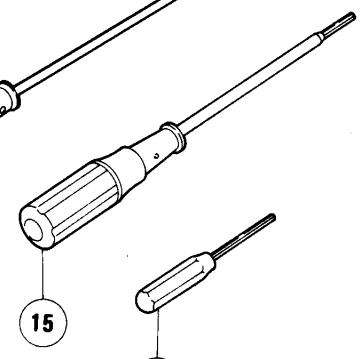

REF. NO.	PART NO.	メシヨウ	NAME	QT.
1	908	ナイロカカ^ハー	COVER	1
2	453	ア^ハラカ^コ/1000CC	OIL CONTAINER/1000CC	1
3	485	ア^ハラサ^シ	OILER	1
4	484	シ^ハヨウ^コ	OIL FUNNEL	1
5	178	シリコ^ンオイル/50CC	CONTAINER/SILICONE OIL	1
6	282	ス^ハナ/5MM	WRENCH 5MM	1
7	283	ス^ハナ/6MM	WRENCH 6MM	1
8	284	ス^ハナ/7MM	WRENCH/7MM	1
9	285	ス^ハナ/8MM	WRENCH/8MM	1
10	322	キ^レコ^チ/2.38MM	ALLEN KEY	1
11	200	キ^レコ^チ/4.76MM	WRENCH 4.76MM	1
12	272	キ^レコ^チ/6.0MM	ALLEN KEY/6.0MM 15/64"	1
13	127	ト^クライ^ハ^ハー(タ^キイ)	SCREWDRIVER (LARGE)	1
14	128	ト^クライ^ハ^ハー(チ^{ユウ})	SCREWDRIVER (MEDIUM)	1
15	414	キ^レコ^チト^クライ^ハ^ハー/3.17MM	ALLEN WRENCH/3.17MM	1
16	179	キ^レコ^チト^クライ^ハ^ハー/1.56MM	DRIVER	1
17	153	イト^トウ^シク^ツ	THREADING WIRE	1
18	131	ヒ^ココ^セツ^ツ	TWEEZERS	1
19	392	ク^サリ	CHAIN	1
20	478	ペ^ダル	PEDAL	1
21	206233	エレ^メント	OIL FILTER	1
22	202295	シ^タメ^ス	LOWER KNIFE	2
23	XXXXXX	ハリ	NEEDLE	10
24	5292	ト^メネ^シ/C3	SCREW	2
25	482	ア^クセ^サリ^ハツ^ク	ACCESSORY BAG	1
26	479	ペ^ダル	PEDAL	1