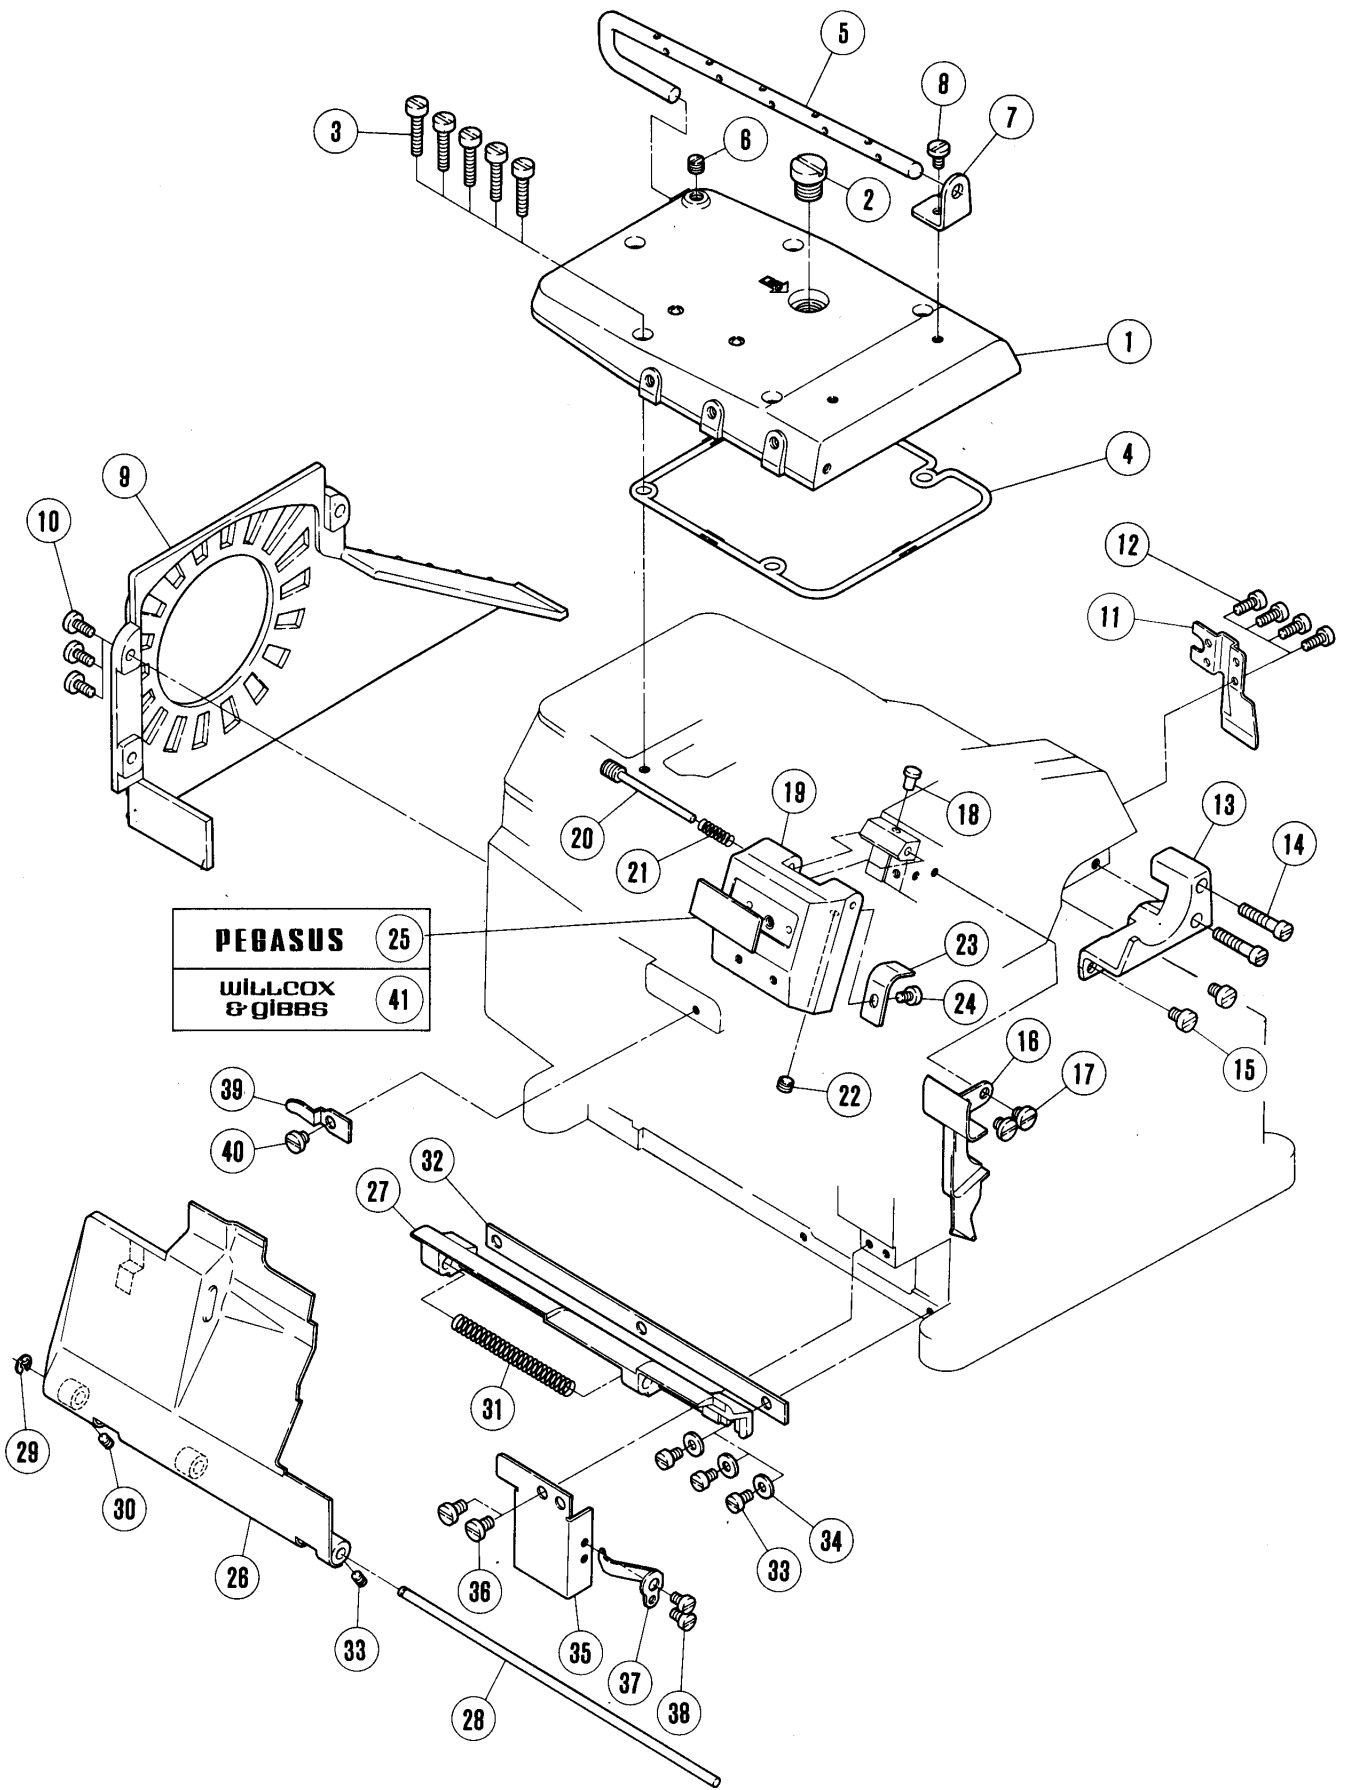

カバ-機構(2)

COVERS(2)

REF. NO.	PART NO.	NAME	QT.	
1	211110-HD	ウツカハ^ネ-	TOP COVER	1
2	5198	ヒラネシ^ネ/C14	SCREW	1
3	5095	ヒラネシ^ネ/C5	SCREW	5
4	211111	オリング^ネ	O RING	1
5	210036	イトミチホ^ネウ	THREAD GUIDE BAR	1
6	5060	トメネシ^ネ/C8	SCREW	1
7	210037	フ^ネラケツト/イトミチホ^ネウ	BRACKET	1
8	4009-1	ヒラネシ^ネ/C5	SCREW	1
9	211106-FD	ベルト カハ^ネ-	BELT COVER	1
10	5117	ヒラネシ^ネ/C5	SCREW	3
11	212347	ウシロカハ^ネ-	REAR COVER	1
12	5293	ヒラネシ^ネ/C4	SCREW	4
13	212345	フ^ネラケツト	BRACKET	1
14	5163	ヒラネシ^ネ/C8	SCREW	2
15	2905	ヒラネシ^ネ/C5	SCREW	2
16	212823-91	カハ^ネ-(A)/ア-ム(ミキ^ネ)	COVER (A)/MACHINE ARM (RIGHT)	1
17	2905	ヒラネシ^ネ/C5	SCREW	2
18	198192	ホ^ネウシコゴ^ネム	CUSHION RUBBER	1
19	211107HB	ハリイトカハ^ネ-	NEEDLE THREAD COVER	1
20	5589	ヒ^ネコツキネシ^ネ	PIN-SCREW	1
21	211958	アツシユクハ^ネネ	SPRING	1
22	5292	トメネシ^ネ/C3	SCREW	1
23	210223	イタハ^ネネ	SPRING	1
24	1216	ヒラネシ^ネ	SCREW	1
25	205722A	メイハ^ネコ	NAME PLATE	1
26	211117	フ^ネイ カハ^ネ-(クミ)	FRONT COVER	1
27	211119	フ^ネイカハ^ネ- ヒコシ^ネ	HINGE	1
28	208009	ハイコウヒ^ネコ	PIN	1
29	200555	トメ^ネ	RETAINING RING	1
30	5292	トメネシ^ネ/C3	SCREW	2
31	210043	アツシユクハ^ネネ	HINGE SPRING	1
32	210047	カ^ネスケツト	GASKET	1
33	1202	ヒラネシ^ネ	SCREW	3
34	137906	サ^ネカ^ネ	WASHER	3
35	211121	フ^ネイカハ^ネ- アツナイ	GUIDE	1
36	5458	ヒラネシ^ネ/C5	SCREW	2
37	211120	イタハ^ネネ	HOOK SPRING	1
38	1216	ヒラネシ^ネ	SCREW	2
39	210044	イタハ^ネネ	HOOK SPRING	1
40	2905	ヒラネシ^ネ/C5	SCREW	1
41	205723A	メイハ^ネコ	NAME PLATE	1