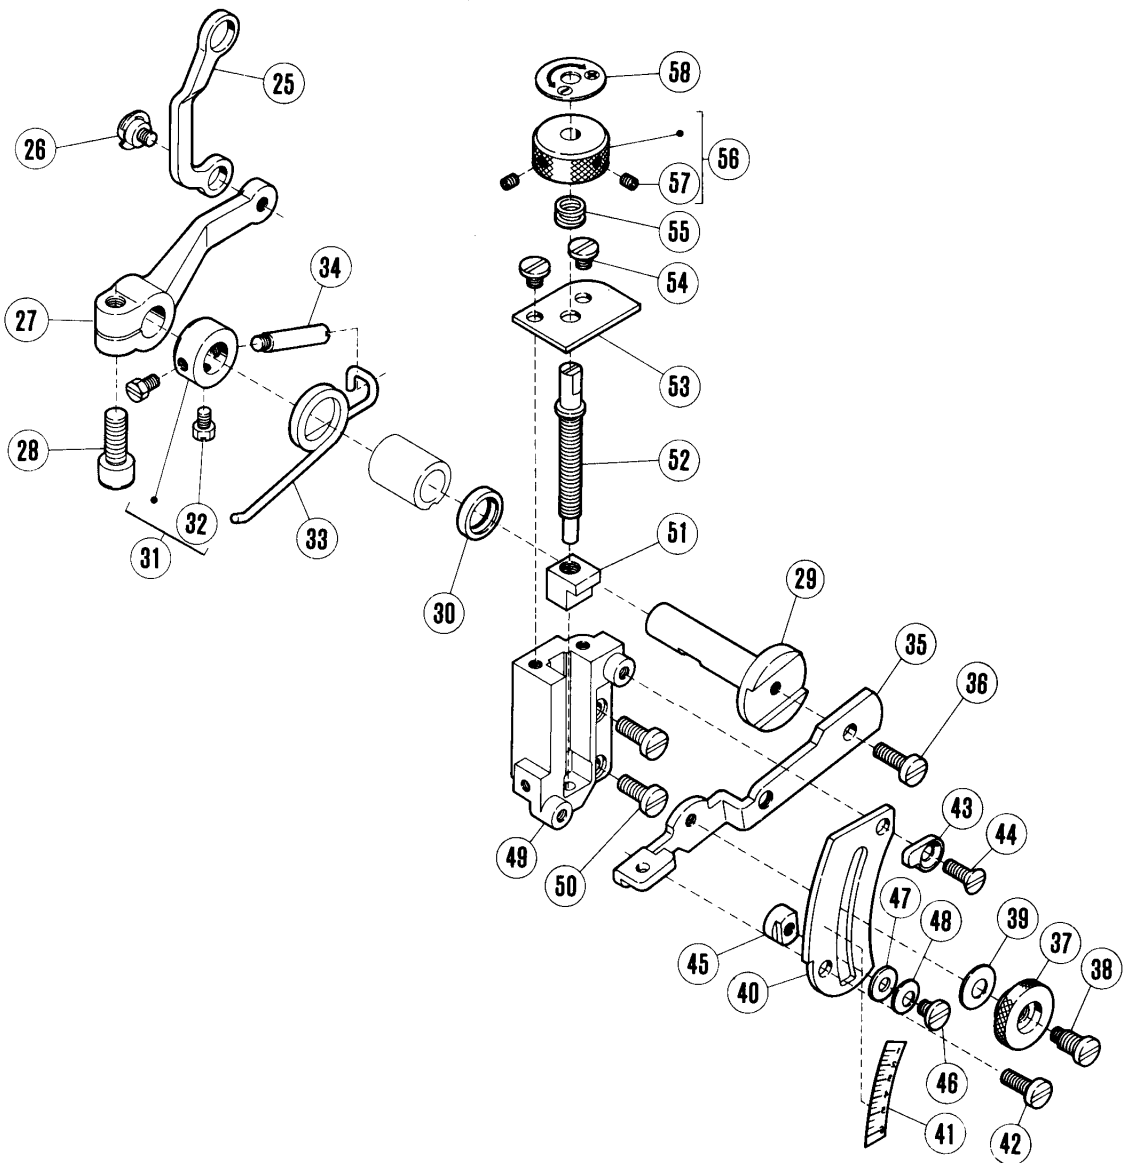

REF. NO.	PART NO.	メ-イヨウ	NAME	QT.
1	210309	イトミチ/ルーパ- (ウシロ)	LOOPER THREAD GUIDE REAR	1
2	5458	ヒラネシ/ C5	SCREW	1
3	210310	イトミチパ- イフ	LOOPER THREAD TUBE	1
4	206115	ホルダ-	TUBE CLAMP	2
5	211626	フ-ラカツト/イトチヨウシタ-イ	BRACKET/LOOPER THREAD TENSION	1
6	5459	ヒラネシ/ C5	SCREW	1
7	5526	マルナツト	NUT	1
8	211388	イトチヨウシパ- ネ	TENSION SPRING	1
9	137108	チヨウシサ-ラ	TENSION DISC	2
10	211387	チヨウシホ-ウ	TENSION POST	1
11	3044	口ツカクナツト/ C5	NUT	1
12	212654	シ-ク/ルーパ- -セ-ツコ-	SHAFT/LOOPER AVOIDING	1
13	240102	サ-カ-ネ	WASHER	1
14	205061	トメワ	STOP RING	1
15	210293	カ-ラ-	COLLAR	1
16	5084	口ツカクネシ/ C5	SCREW	2
17	211164	クラシク/ルーパ- -セ-ツコ-	CRANK/LOOPER AVOID	1
18	5457	ヒラネシ/ C9	SCREW	1
19	210284	口ツト- /ルーパ- -セ-ツコ-	CONNECTION/LOOPER AVOID	1
20	205015	ニ-ト-ルハ-アリコク-	NEEDLE BEARING	1
21	210283	カ-ラ-	COLLAR	1
22	5495	サ-ラネシ/ C1	SCREW	2
23	210285	タ-ツキヒ-ツ	PIN	1
24	202433	サ-カ-ネ	WASHER	1
25	5455	口ツカクナツト/ C8	NUT	1
26	211169	イトクリ/ルーパ- -	LOOPER THREAD TAKEUP	1
27	5292	トメネシ/ C3	SCREW	2
28	211172	ルーパ- - イトクリタ-イ	LOOPER THREAD GUIDE BRACKET	1
29	5494	タ-ツキネシ/ C5	SCREW	1
30	210307	ナミイタサ-カ-ネ	WASHER	1
31	210302	イトクリアツナイ	GUIDE/LOOPER THREAD TAKEUP	1
32	1216	ヒラネシ	SCREW	1
33	211171	イトミチ/ルーパ- -イトクリ	EYELET/LOOPER THREAD TAKEUP	2
34	5077	ヒラネシ	SCREW	2
35	211173	ストツパ- /ルーパ- -イトクリタ-イ	STOPPER	1
36	5453	ヒラネシ	SCREW	1
37	210306	ヒツサイクハ-ネ	SPRING	1
38	1234	ヒラネシ/ C4	SCREW	1
39	137906	サ-カ-ネ	WASHER	1
40	211765	イトミチ/ルーパ- - (フイ)	LOOPER THREAD GUIDE FRONT	1
41	4009-1	ヒラネシ/ C5	SCREW	1