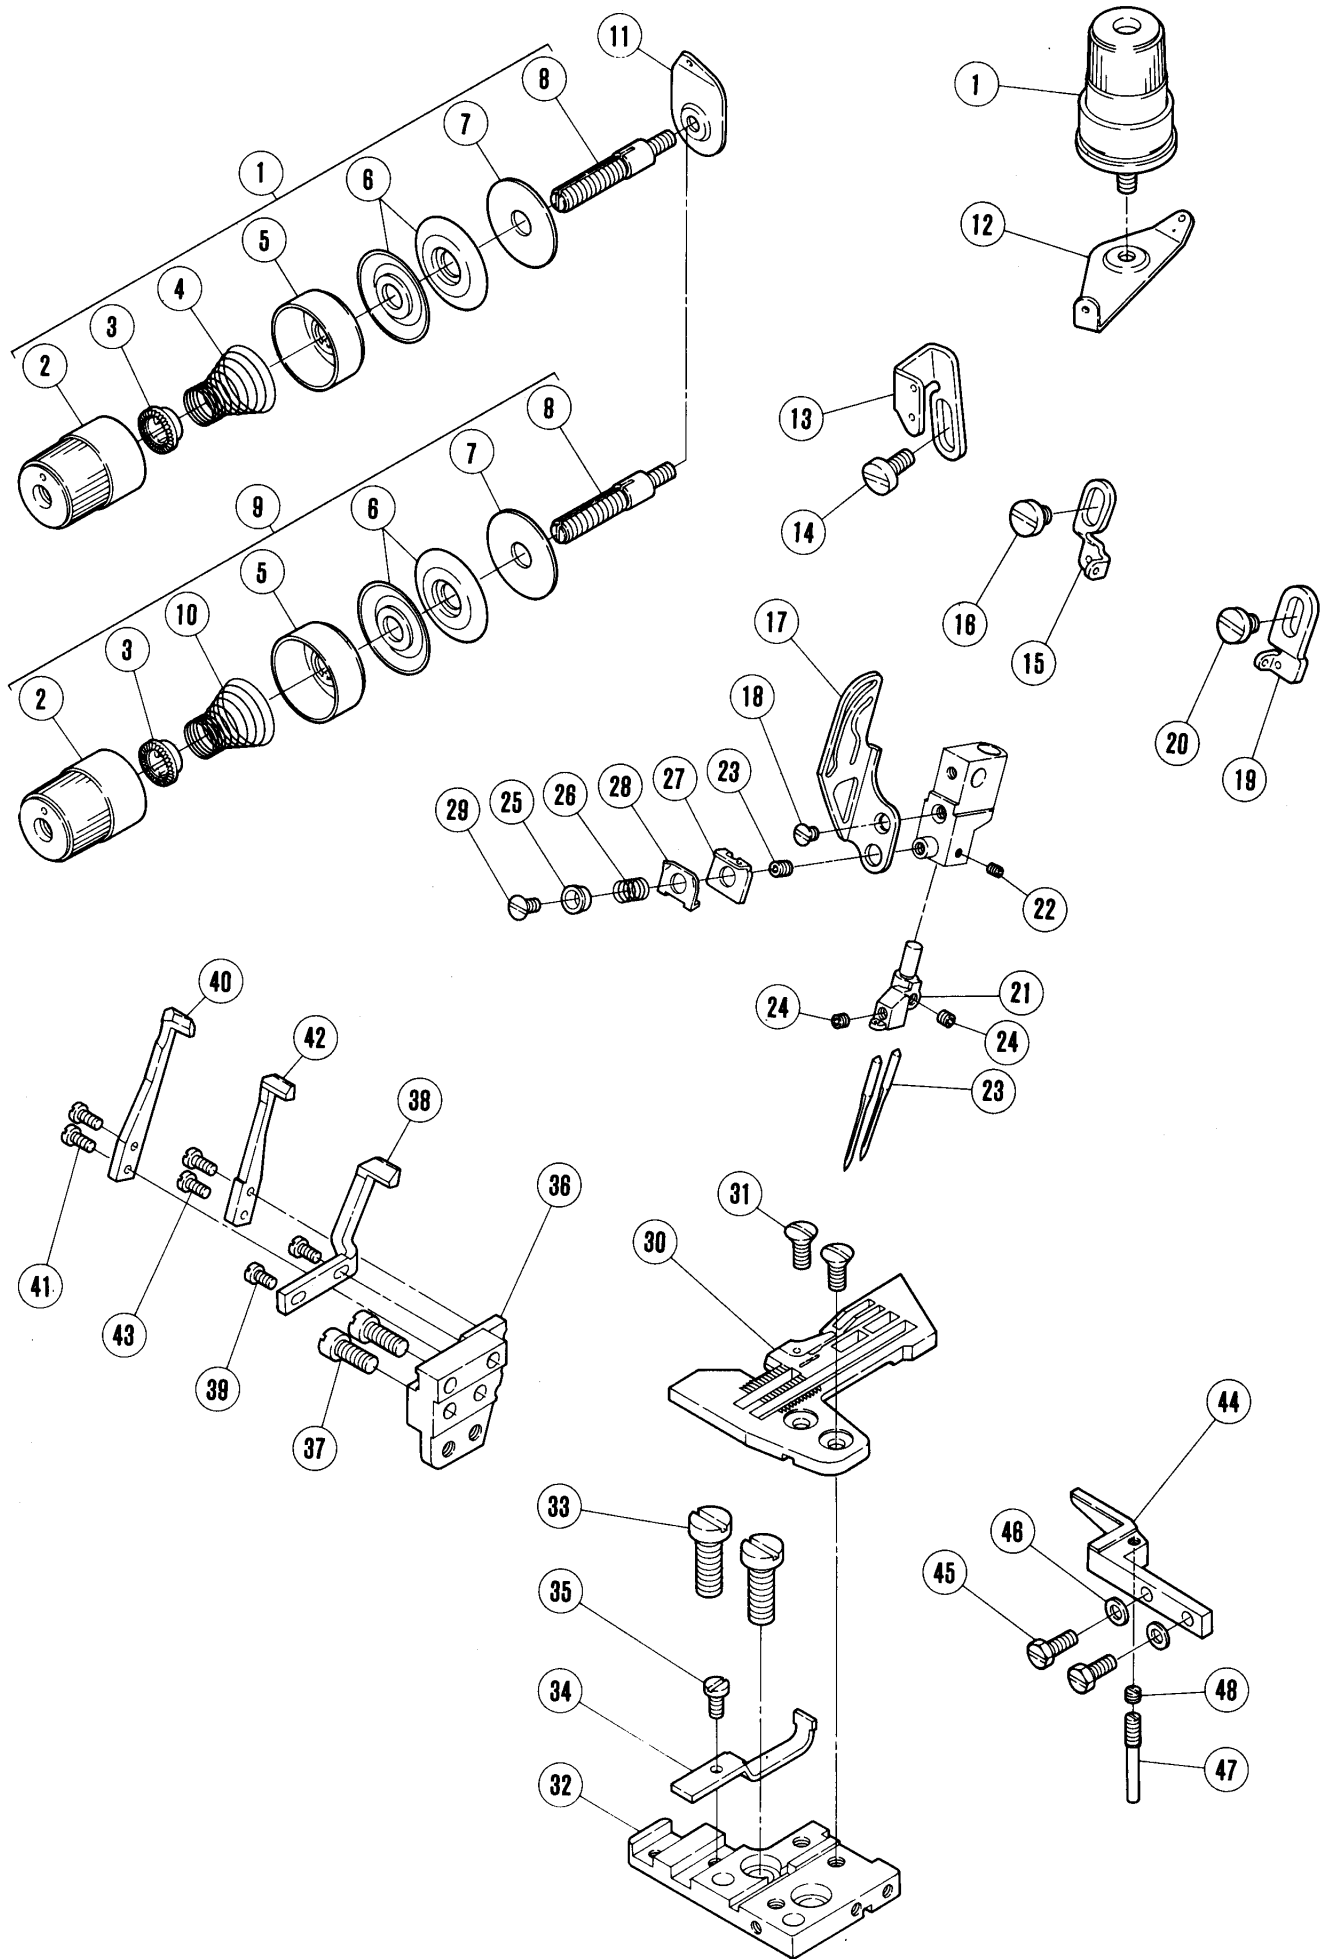

針振り機構(2)

NEEDLE DRIVE MECHANISM(2)

REF. NO.	PART NO.	メイヨウ	NAME	QT.
1	210529	イトチヨウシ(クミ)(キヨウ)	THREAD TENSION COMPLETE	2
2	208447	チヨウシナツト	POST NUT	2
3	208448	トメハ°イフ°	SPRING BUSHING	2
4	201037	アツシユクハ°ネ(キヨウ)	TENSION SPRING (HEAVY)	2
5	208450	イトチヨウシ ハ°ネ ウケサ°ラ	CAP	2
6	210319	チヨウシサ°ラ	DISC	4
7	208449	フェルト	FELT	2
8	5082A	チヨウシホ°ウ	SCREW STUD	2
9	210530	イトチヨウシ(クミ)(チユウ)	THREAD TENSION COMPLETE	1
10	201086	アツシユクハ°ネ(チユウ)	TENSION SPRING (MEDIUM)	1
11	202849	イトチヨウシタ°イ	TENSION GUIDE	1
12	210090	イトチヨウシタ°イ	TENSION GUIDE/2 NDL	1
13	211152	イトミチ/ハリイト(ヒタ°リ)	NEEDLE THREAD GUIDE LEFT	1
14	5117	ヒラネシ°/C5	SCREW	1
15	212828	イトミチ/ハリイト(ヒタ°リ)	THREAD GUIDE (LEFT)/NEEDLE	1
16	5535	ヒラネシ°	SCREW	1
17	212826	イトクリ/ハリイト	NEEDLE THREAD TAKEUP	1
18	5446	サラネシ°/C3	SCREW	1
19	212827	イトミチ/ハリイト(ミキ°)	THREAD GUIDE (RIGHT)NEEDLE	1
20	5535	ヒラネシ°	SCREW	1
21	211134	ハリト°メ	NEEDLE HOLDER	1
22	5292	トメネシ°/C3	SCREW	2
23	XXXXXX	ハリ	NEEDLE	2
24	5292	トメネシ°/C3	SCREW	2
25	210750	コチヨウシサ°ラ アツナイ	GUIDE	1
26	210751	アツシユクハ°ネ	SPRING	1
27	212504	コチヨウシサ°ラ	NEEDLE THREAD DISK	1
28	212829	コチヨウシタ°イ	NEEDLE THREAD RETAINER	1
29	5022	サラネシ°/C3	SCREW	1
30	XXXXXX	ハリタ	NEEDLE PLATE	1
31	5484-HC	サラネシ°/C5	SCREW	2
32	211140	ハリタワ°ラケツト(クミ)	BRACKET ASSEMBLY/NEEDLE PLATE	1
33	5357	ヒラネシ°/C9	SCREW	2
34	211146	ハリウケ(フイ)/ニシ°ユウカフ	CHAINSTITCH NEEDLE GUARD FRONT	1
35	5328	ヒラネシ°/C4	SCREW	1
36	211148	ハリウケ フ°ラケツト	NEEDLE GUARD BRACKET	1
37	5002	ヒラネシ°/C5	SCREW	2
38	211147	ハリウケ(ウシロ)/ニシ°ユウカフ	CHAINSTITCH NEEDLE GUARD REAR	1
39	5492	ヒラネシ°/C1	SCREW	2
40	211144	ハリウケ(フイ)/オーハ°-	NEEDLE GUARD (FRONT)/OVERLOCK	1
41	5492	ヒラネシ°/C1	SCREW	2
42	211145	ハリウケ (ウシロ)/オーハ°-	OVERLOCK NEEDLE GUARD REAR	1
43	5492	ヒラネシ°/C1	SCREW	2
44	211142	ハリイタウケ(クミ)	NEEDLE PLATE SUPPORT COMPLETE	1
45	5501	ロツカクネシ°/C4	SCREW	2
46	210898	サ°カ°ネ	WASHER	2
47	210923	ハリイタウケ オサイ	GUIDE	1
48	1459	トメネシ°/C4	SCREW	1