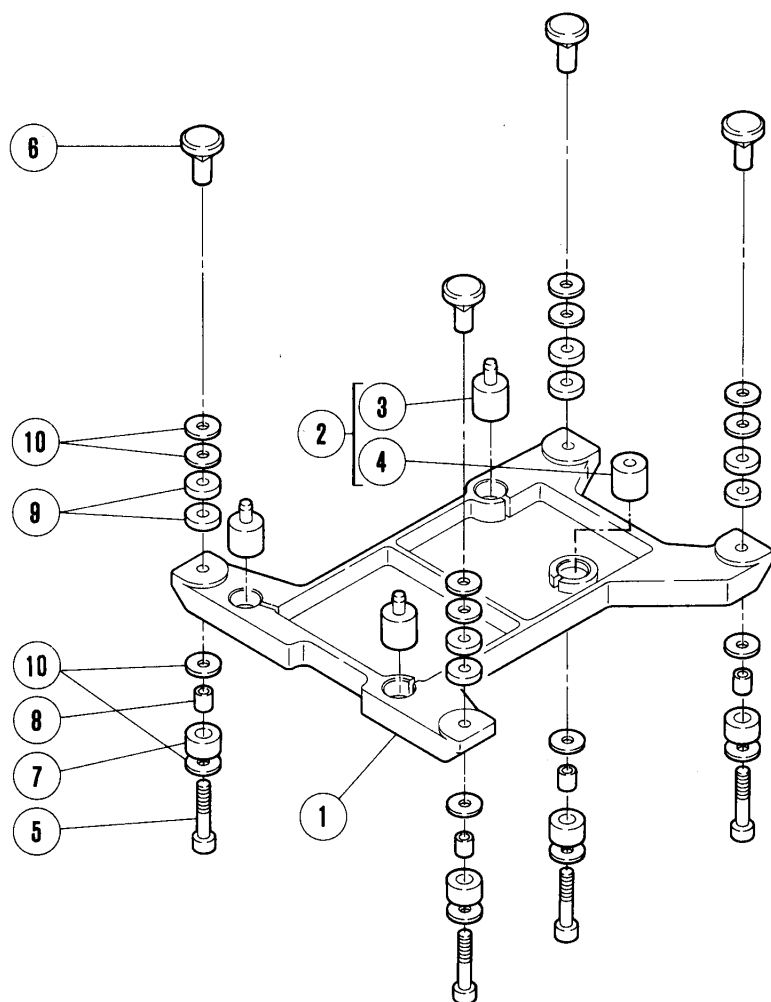

REF. NO.	PART NO.	メイショウ	NAME	QT.
1	212850	ミシロスイツケイタ	MACHINE REST BOARD	1
2	9029	ホウシコゴムセット	CUSHION RUBBER SET	1
3	205473	ホウシコゴム	CUSHION RUBBER	3
4	210523	ホウシコゴム	CUSHION RUBBER	1
5	4513	ホルト/M8	HANGER BOLT	4
6	206336	ナット	NUT	4
7	205764	ホウシコゴム	CUSHION RUBBER	4
8	205765	ライナー	LINER	4
9	205467	スペーサー	SPACER	12
10	206337	ワッシャー	WASHER	16