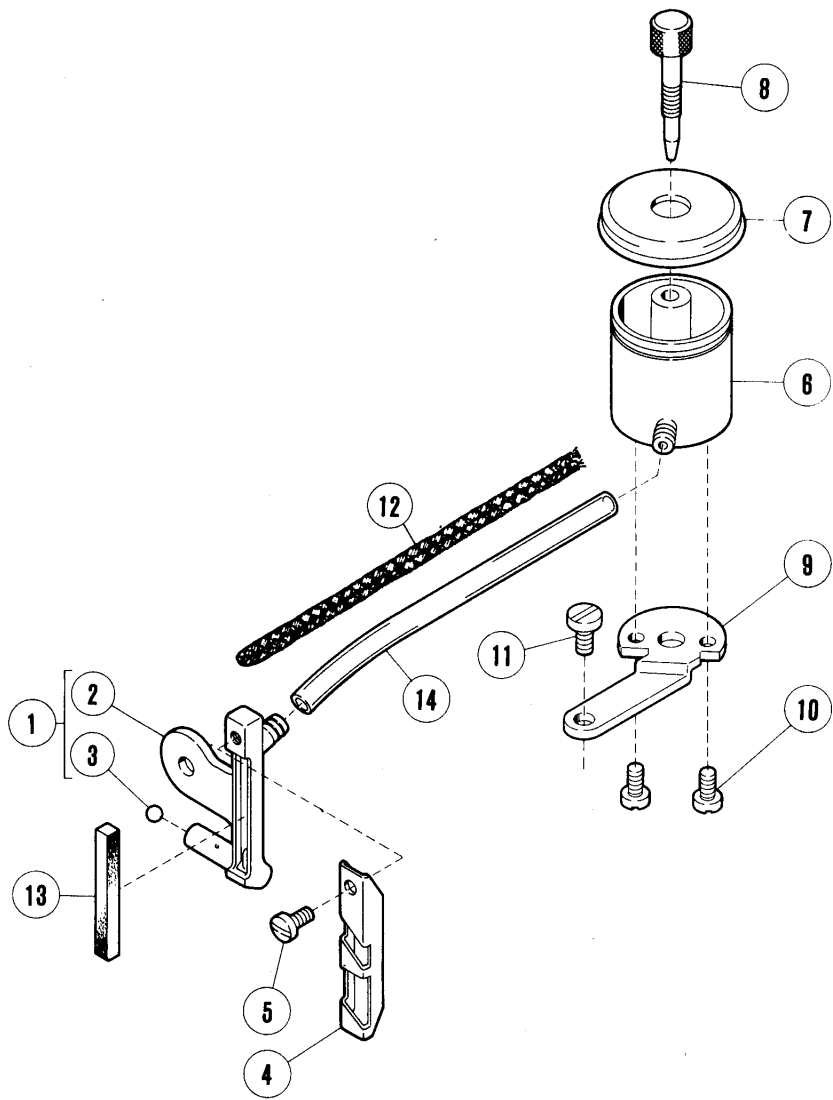

REF. NO.	PART NO.	メイショウ	NAME	QT.
1	212645-ME	ハリレイキヤクキ(クミ)	NEEDLE COOLER ASSEMBLY	1
2	211628	ハリイトキユウキ	NEEDLE THREAD LUBRICATOR	1
3	210214	セツ	PLUG	1
4	211629	イトアツナイ	THREAD GUIDE	1
5	1202	ヒラネシ*	SCREW	1
6	202476-1	シリコンタンク(ウエ)	SILICONE OIL RESERVOIR	1
7	202476-4	フタ	CAP	1
8	202476-3	シリコン油調節器	SILICONE OIL REGULATOR	1
9	211630	ブラケット	BRACKET	1
10	1202	ヒラネシ*	SCREW	2
11	5459	ヒラネシ*/C5	SCREW	1
12	202176	オイルウिक	OIL WICK	1
13	211318	オイルフェルト	OIL FELT	1
14	211319	チューブ*	OIL TUBE	1
15	211223	ハリレイキヤクキ	NEEDLE COOLER	1
16	210214	セツ	PLUG	1
17	5091	ヒラネシ*/C5	SCREW	2
18	211639	チューブ*	OIL TUBE	1
19	202199	チューブクランプ	TUBE CLAMP	2
20	202176	オイルウिक	OIL WICK	1
21	204466	オイルフェルト	OIL FELT	1
22	210766	ピン	PIN	1
23	211232	シリコンタンク(クミ)(ウエ)	SILICONE RESERVOIR COMPLETE	1
24	5459	ヒラネシ*/C5	SCREW	1
25	240178	フェルト	FELT	1