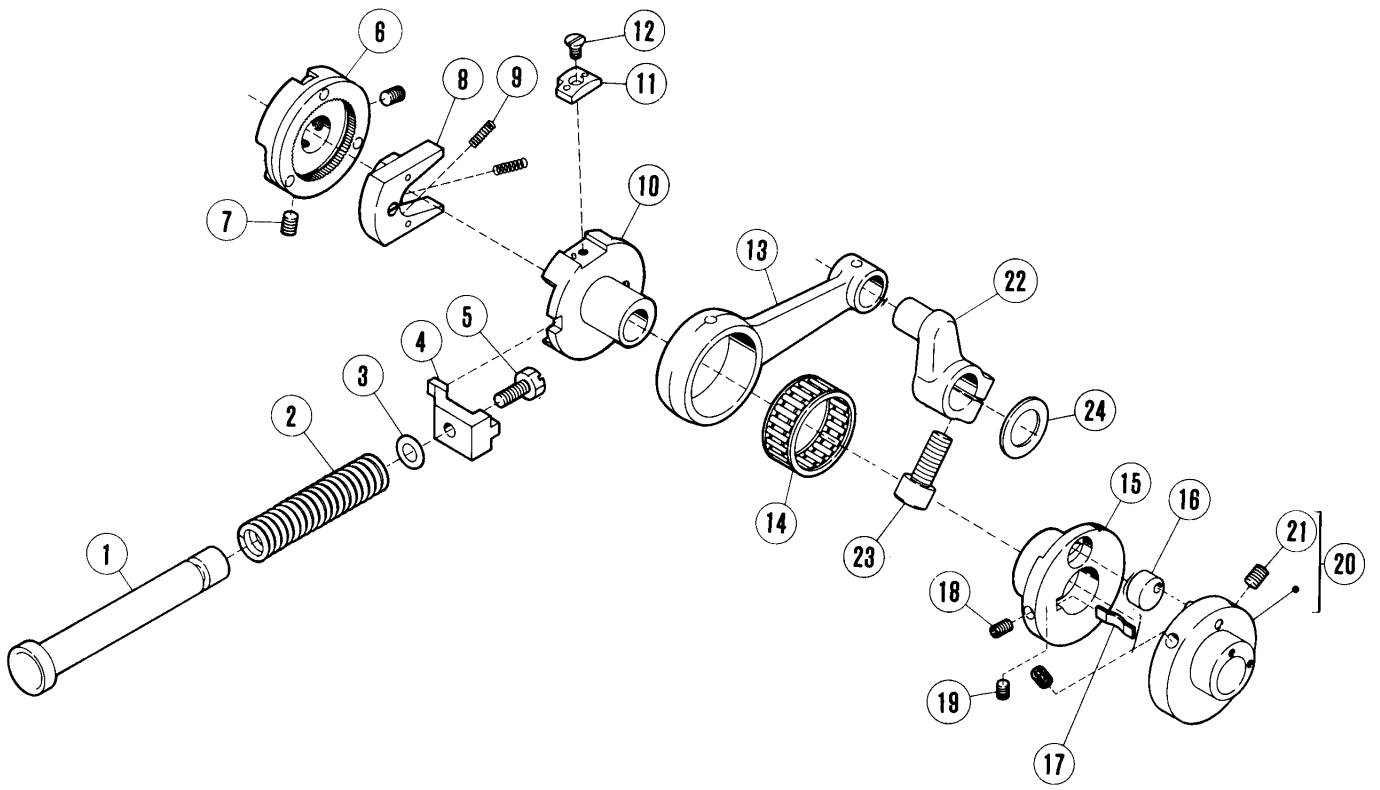

送り機構(1)

FEED MECHANISM(1)

REF. NO.	PART NO. パ ー ツ	メイシヨウ	NAME	QT.
1	210137	プッシュ ボタン	PUSH BUTTON	1
2	210139	アツシユクハネ	SPRING	1
3	204185	オオリク	O RING	1
4	210138	ストッパ - / オクリチヨウセツイキセ	STOPPER	1
5	2193	ロツカクネシ	SCREW	1
6	211881	オクリチヨウセツラチエツトホイル(クミ)	RATCHET WHEEL COMPLETE	1
7	5461	トメネシ / C5	SCREW	2
8	208411	オクリ チヨウセツ ラチエツト	FEED REGULATING RATCHET	1
9	208415	アツシユクハネ	SPRING	2
10	211802A	イキセ / オクリチヨウセツ	FEED REGULATING ECCENTRIC	1
11	211883	ストッパ -	STOPPER	1
12	5437	サラネシ / C3	SCREW	1
13	210140	ロツト / オクリ	CONNECTION/FEED DRIVE	1
14	204084	ニートルハアリク	NEEDLE BEARING	1
15	210127	イキセ / オクリ	FEED ECCENTRIC	1
16	210129	イキセ / アンナイ	GUIDE/FEED ECCENTRIC	1
17	210130	イダハネ	SPRING	1
18	5427	トメネシ / C3	SCREW	1
19	5292	トメネシ / C3	SCREW	1
20	210282	イキセ / ルーパ - センコ	LOOPER AVOID ECCENTRIC	1
21	5461	トメネシ / C5	SCREW	2
22	211176	クラック / オクリ	FEED CRANK	1
23	5457	ヒラネシ / C9	SCREW	1
24	208235	サカネ	THRUST WASHER	1
25	211190	リンク / サトウチヨウセツ	LINK/DIFF. FEED REGULATING	1
26	5316	タツツキネシ / C5	SCREW	1
27	211191	レバ - / サトウチヨウセツ(ヒタリ)	LEFT LEVER/DIFF. FEED REG.	1
28	5457	ヒラネシ / C9	SCREW	1
29	211192	シャフト / サトウチヨウセツ	SHAFT/DIFF. FEED REGULATING	1
30	204052A	オイルシール	OIL SEAL	1
31	211226	カラ	THRUST COLLAR	1
32	5084	ロツカクネシ / C5	SCREW	2
33	211193	ネシ / リハネ	SPRING/DIFF. FEED REG.	1
34	204757	ヒツツキネシ	LATCH SCREW	1
35	211194	レバ - / サトウチヨウセツ(ミキ)	RIGHT LEVER/DIFF. FEED REG.	1
36	5117	ヒラネシ / C5	SCREW	1
37	210167	ツマミ	THUMB NUT	1
38	5486	タツツキネシ / C5	SCREW	1
39	211301	ハネサカネ	SPRING WASHER	1
40	210168	サトウチヨウセツ アンナイ	DIFF. FEED REG. GUIDE	1
41	211195	メモリアル	INDICATION PLATE	1
42	5117	ヒラネシ / C5	SCREW	1
43	211227	ストッパ -	STOPPER	1
44	1732	サラネシ / C5	SCREW	1
45	210171	ストッパ -	STOPPER	1
46	2905	ヒラネシ / C5	SCREW	1
47	201185	サカネ	WASHER	1
48	201191	サラハネ	WASHER	1
49	211196	サトウチヨウセツ タイ	DIFF FEED REG. BASE	1
50	5118	ヒラネシ / C5	SCREW	2
51	210535	カクコ / サトウチヨウセツ	BLOCK/DIFF. FEED REGULATING	1
52	210172	サトウチヨウセツホウ	DIFF FEED REGULATING BAR	1
53	210534	サトウチヨウセツ ホウ アンナイ	GUIDE/DIFF. FEED REG. BAR	1
54	5091	ヒラネシ / C5	SCREW	2
55	210533	アツシユクハネ	SPRING	1
56	210532	ツマミ	THUMB NUT	1
57	5292	トメネシ / C3	SCREW	2
58	212179	マ	MARK	1