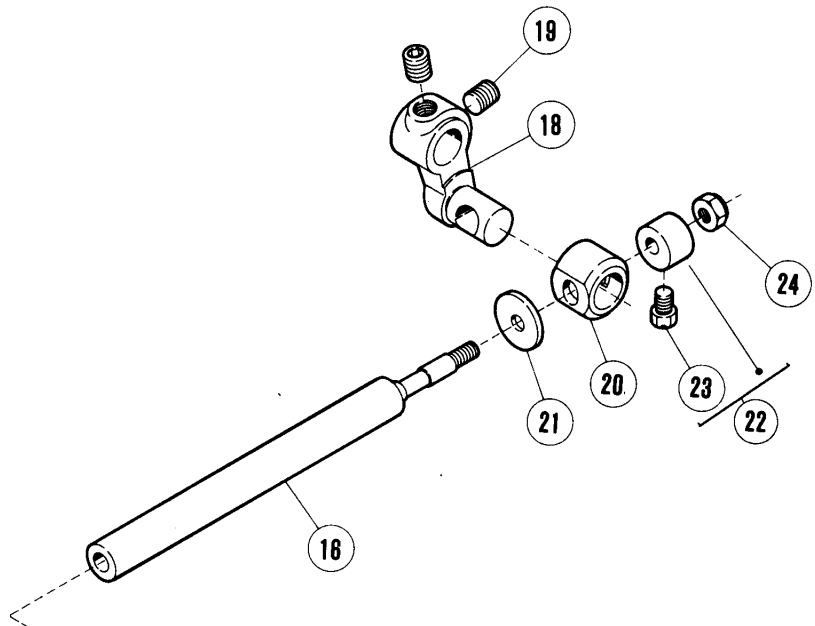

WILCOX & GIBBS	25
PEGASUS	4