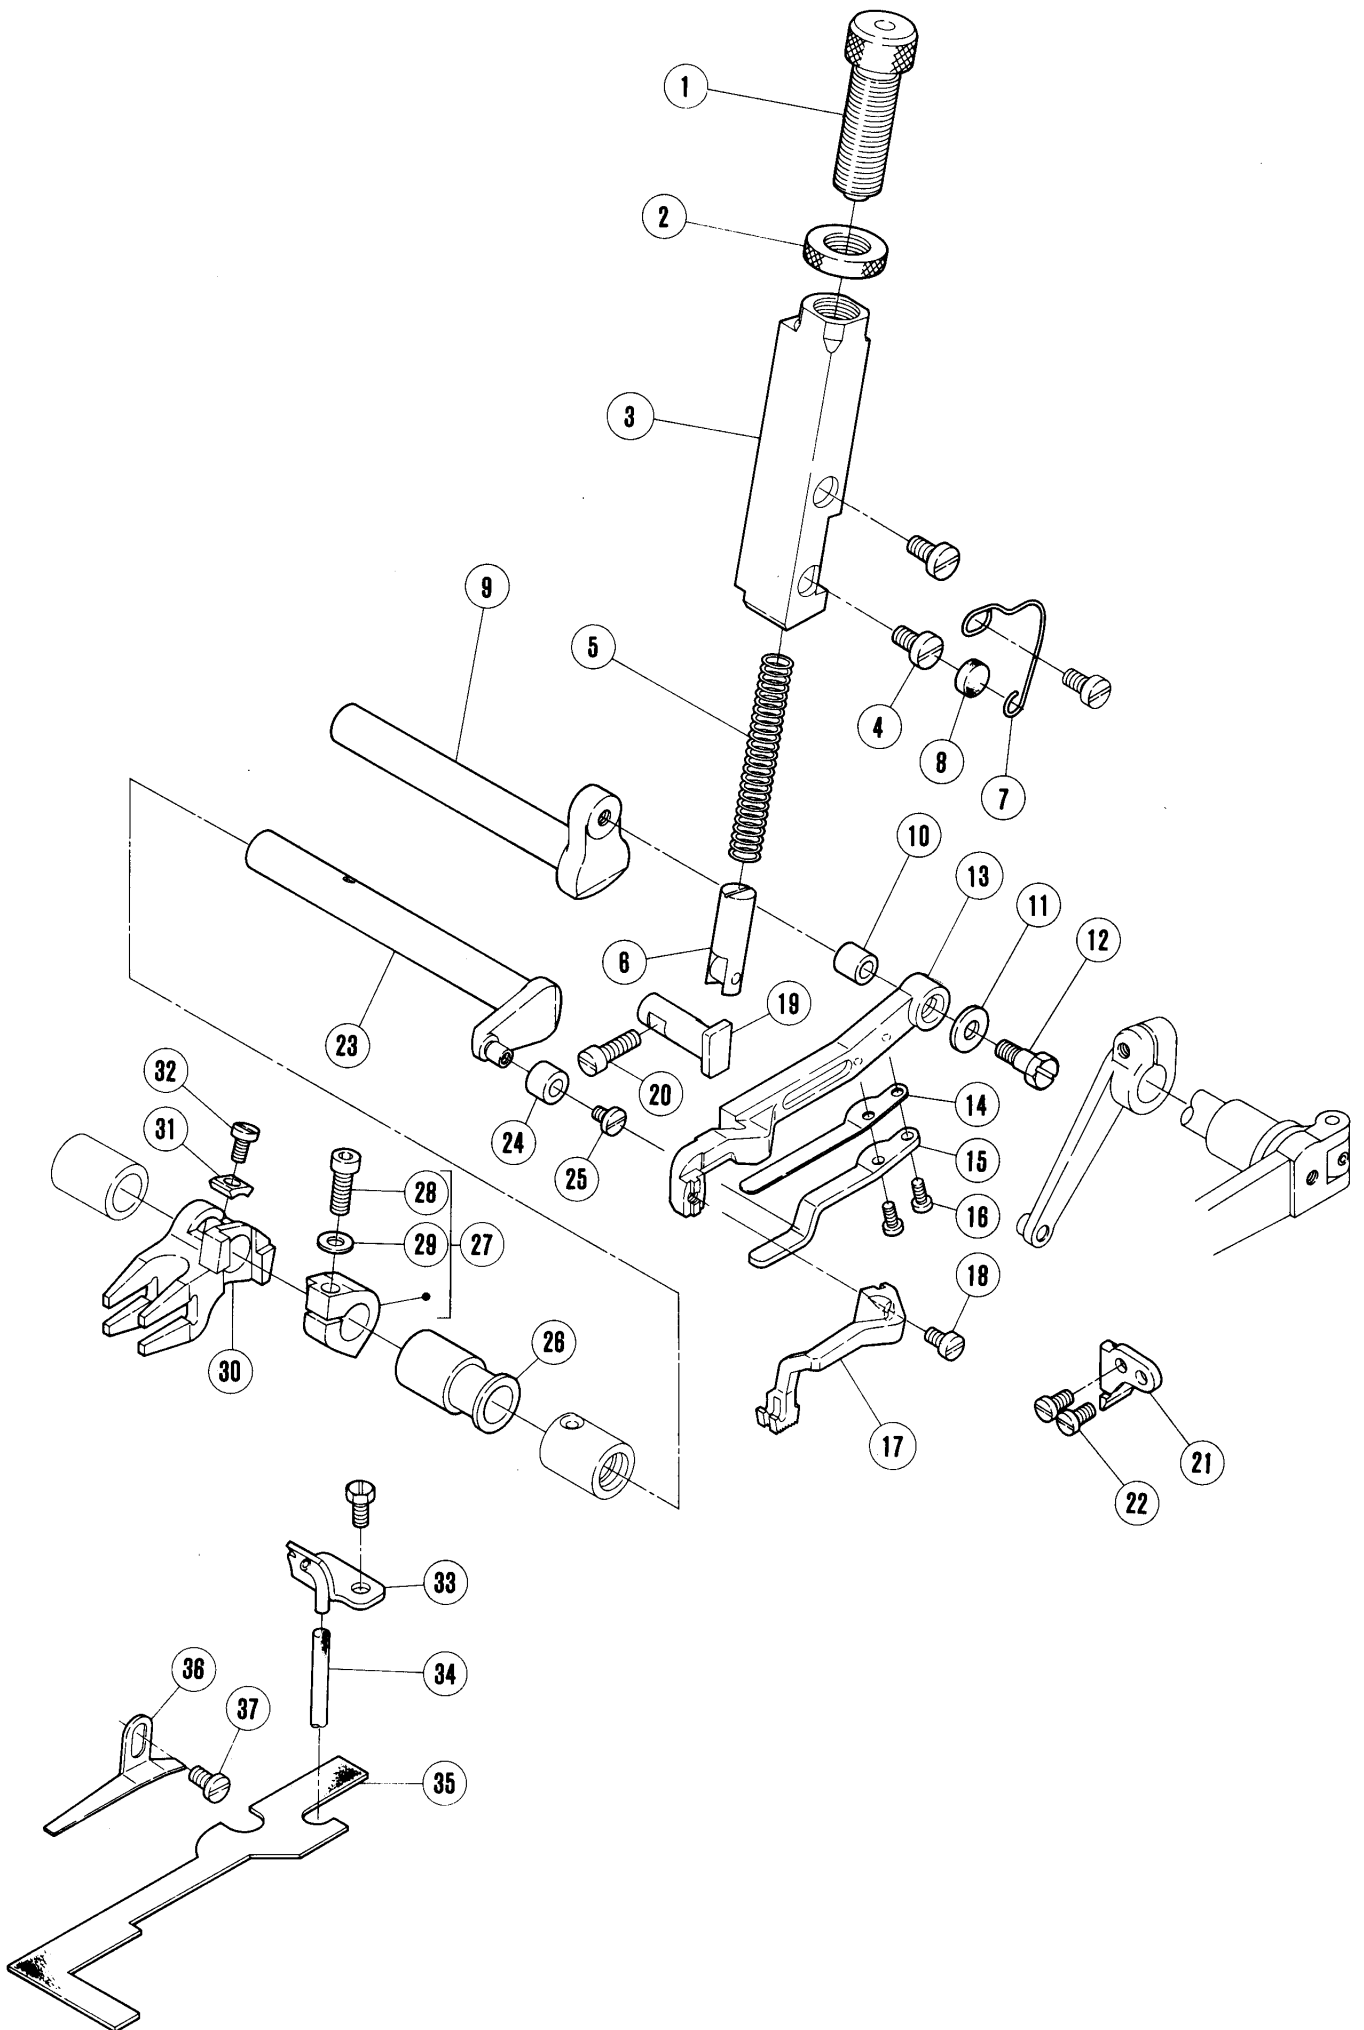

REF. NO.	PART NO.	メーカ	NAME	QT.
1	212440	チヨウセツネシ*	THUMB SCREW	1
2	210328	チヨウセツナツト	ADJUST SCREW NUT	1
3	212376	オサエホ*ウアツナイ	PRESSER BAR GUIDE	1
4	5117	ヒラネシ*/C5	SCREW	2
5	212026	アツシユクハ*ネ	SPRING	1
6	212021	オサエホ*ウ(クミ)	PRESSER BAR COMPLETE	1
7	212377	セツサイクハ*ネ	SPRING	1
8	212144	フェルト	FELT	1
9	212036	シ*ク/クラック	SHAFT	1
10	210148	フ*ツシユ	BUSHING	1
11	204115	サ*カ*ネ	THRUST WASHER	1
12	5489	ロツカクネシ*/C5	SCREW	1
13	212832	ウツオクリタ*イ	TOP FEED BAR	1
14	212833	アテイタ(ウエ)	PLATE (UPPER)	1
15	212834	アテイタ(シタ)	PLATE (LOWER)	1
16	5492	ヒラネシ*/C1	SCREW	2
17	212851-10	ウツオクリハ*	TOP FEED DOG	1
18	1175-2	ヒラネシ*/C4	SCREW	1
19	212373	アツナイ(ヒタ*リ)	GUIDE (LEFT)	1
20	2133-1	ヒラネシ*/C5	SCREW	1
21	212374	アツナイ(ミキ*)	GUIDE (RIGHT)	1
22	5328	ヒラネシ*	SCREW	2
23	212404A	シ*ク/ウツオクリシ*ヨウサ*	SHAFT	1
24	212015	ローラー	ROLLER	1
25	5597	ヒラネシ*	SCREW	1
26	212405	スハ*ーサー	SPACER	1
27	212835-92	ラツチ	LATCH	1
28	5568	ヒラネシ*/C5	SCREW	1
29	307003	サ*カ*ネ	WASHER	1
30	212836	クラック	CRANK	1
31	212446	クラックアツナイ	CRANK GUIDE	1
32	5089	ヒラネシ*/C3	SCREW	1
33	212378	キツウツハ*イワ*(クミ)	OIL PIPE COMPLETE	1
34	212143	フェルト	FELT	1
35	212146	フェルト	FELT	1
36	212380	フェルトオサエ	FELT RETAINER	1
37	2905	ヒラネシ*/C5	SCREW	1