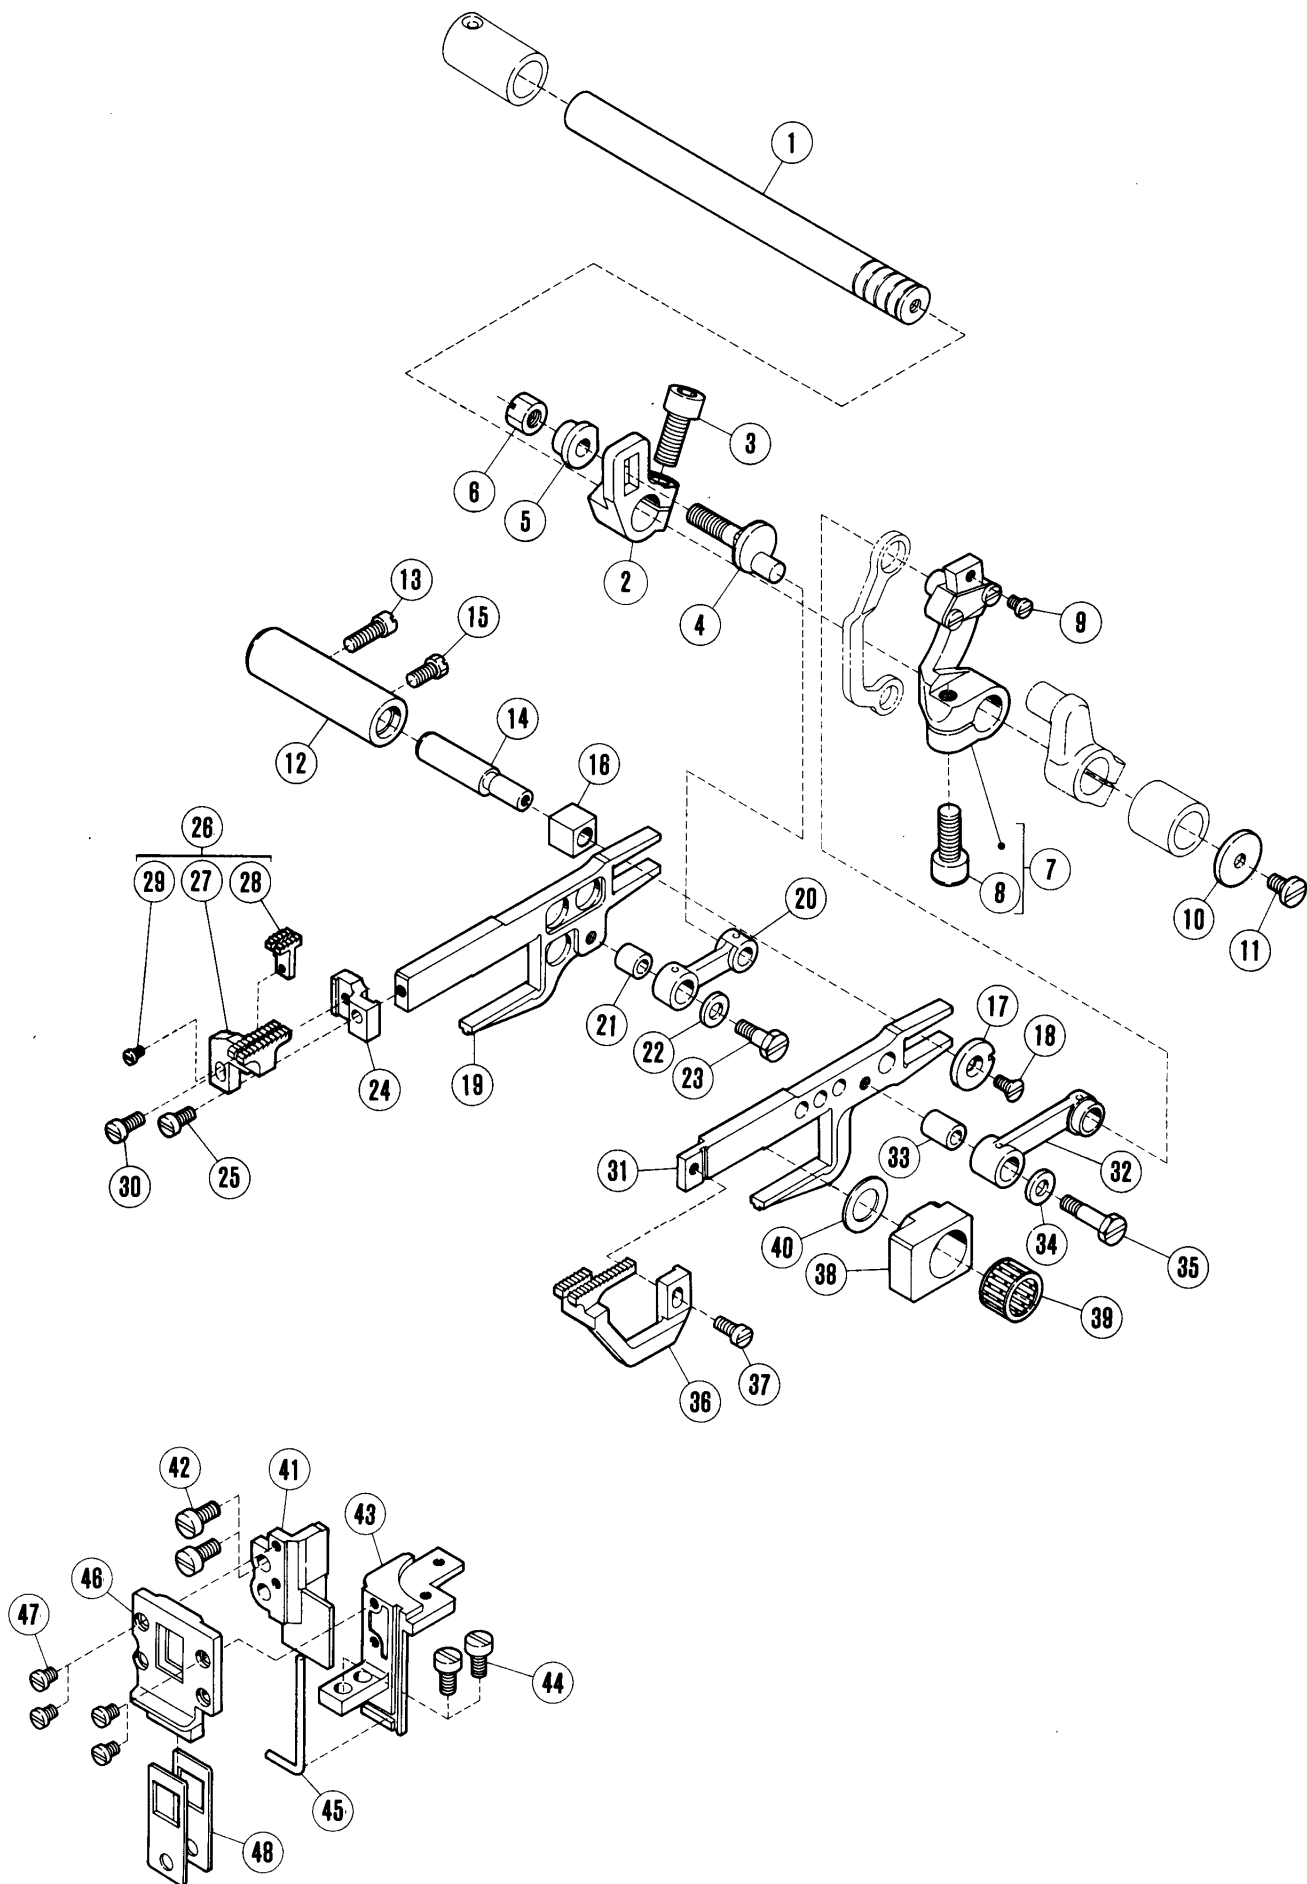

送り機構(2)

FEED MECHANISM(2)

REF. NO.	PART NO.	メイヨウ	NAME	QT.
1	212028	シク/オクリ	FEED SHAFT	1
2	211177	クランク/シユオクリ	CRANK/MAIN FEED	1
3	5457	ヒラネシ/ C9	SCREW	1
4	210145	Iキセツヒ[○]	PIN	1
5	210146	サカネ	WASHER	1
6	5455	ワツカクナツト/ C8	NUT	1
7	211183	クランク(クミ)/サトウオクリ	CRANK COMPLETE/DIFF. FEED	1
8	5346	ヒラネシ/ C3	SCREW	1
9	5457	ヒラネシ/ C9	SCREW	1
10	210100	サカネ	WASHER	1
11	4009-1	ヒラネシ/ C5	SCREW	1
12	204129A	シク/オクリタ^イアツナイ	BUSHING/FEED BAR GUIDE	1
13	2133-1	ヒラネシ/ C5	SCREW	1
14	204128A	タツツキヒ[○]	PIN	1
15	5084	ワツカクネシ/ C5	SCREW	1
16	205418	カクコ^マ/オクリタ^イアツナイ	BLOCK/FEED BAR GUIDE	1
17	204439A	サカネ	WASHER	1
18	5317	サラネシ/ C3	SCREW	1
19	211178	シユオクリタ^イ	MAIN FEED BAR	1
20	210147	リンク/シユオクリクランク	LINK/MAIN FEED	1
21	210148	ワツツシ	BUSHING	1
22	204115	サカネ	THRUST WASHER	1
23	5489	ワツカクネシ/ C5	SCREW	1
24	211180	シユオクリハ^ワワラケツト	BRACKET/MAIN FEED DOG	1
25	1175-2	ヒラネシ/ C4	SCREW	1
26	211477	シユオクリハ^ワ(クミ)	MAIN FEED DOG ASSEMBLY	1
27	211478	シユオクリハ^ワ	MAIN FEED DOG	1
28	211182	ホシ^シヨクリハ^ワ	AUX. FEED DOG	1
29	5492	ヒラネシ/ C1	SCREW	1
30	1175-2	ヒラネシ/ C4	SCREW	1
31	211188	サトウ^ウオクリタ^イ	DIFF FEED BAR	1
32	211187	リンク/サトウ^ウオクリ	LINK/DIFF. FEED	1
33	204114	ワツツシ	BUSHING	1
34	208245	サカネ	WASHER	1
35	5231	ワツカクネシ/ C5	SCREW	1
36	211479	サトウ^ウオクリハ^ワ	DIFF. FEED DOG	1
37	1175-2	ヒラネシ/ C4	SCREW	1
38	210156	カクコ^マ/オクリシ^ウウケ^ハ	BLOCK/FEED BAR LIFT	1
39	206128	ニートル^ハアリコク^ハ	NEEDLE BEARING	1
40	208235	サカネ	THRUST WASHER	1
41	211197	オクリタ^イアツナイ(ヒタ^リ)	FEED BAR GUIDE LEFT	1
42	5205	ヒラネシ/ C5	SCREW	2
43	211198	オクリタ^イアツナイ(ミキ^ハ)	FEED BAR GUIDE RIGHT	1
44	2902	ヒラネシ/ C5	SCREW	2
45	208168	オオリコク^ハ	O RING	1
46	211199	アワ^ラキリアツナイ	GUIDE/FEED BAR OIL SEAL	1
47	5346	ヒラネシ/ C3	SCREW	4
48	210159	オクリタ^イアワ^ラキ	FEED BAR OIL SEAL	2