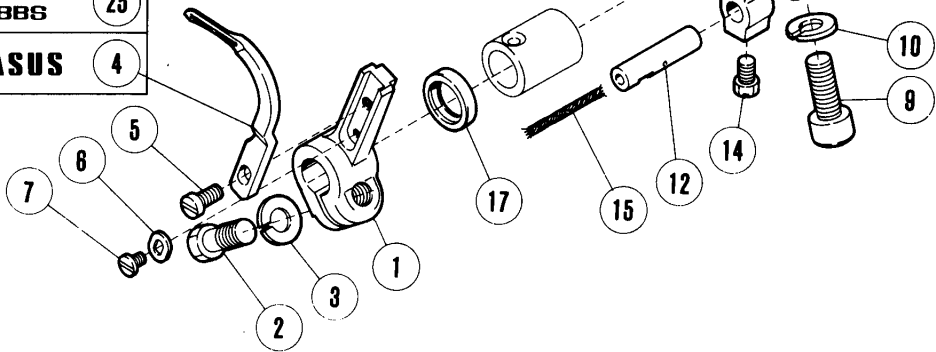

WILCOX & GIBBS	25
PEGASUS	4