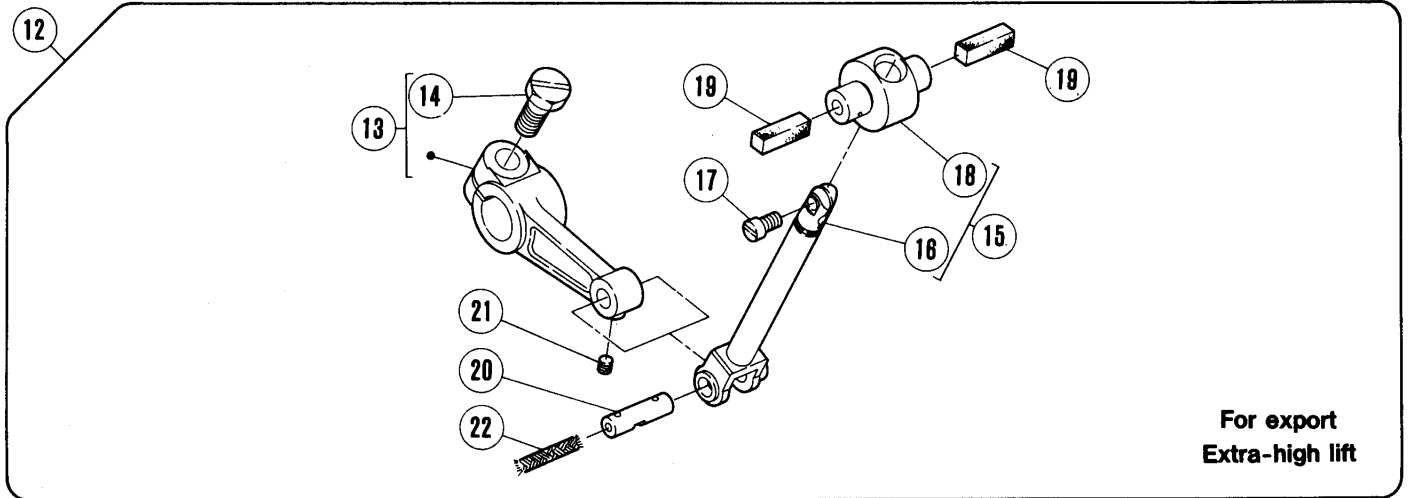

輸出用 For export

上ルーパ-機構(1)

UPPER LOOPER DRIVE MECHANISM(1)

REF. NO.	PART NO.	メイヨウ	NAME	QT.
1	210531	イトチヨウシ(クミ)(シヤク)	TENSION NUT COMPLETE (LIGHT)	1
2	208447	チヨウシナツト	POST NUT	1
3	8448	トメハ°イフ°	SPRING BUSHING	1
4	201068	アツシユクハ°ネ(シヤク)	TENSION SPRING (LIGHT)	1
5	208450	イトチヨウシ ハ°ネ ウケサ°ラ	CAP	1
6	210319	チヨウシサ°ラ	DISC	2
7	208449	フェルト	FELT	1
8	5082A	チヨウシホ°ウ	SCREW STUD	1
9	202849	イトチヨウシタ°イ	TENSION GUIDE	1
10	201439A	イトミチ	EYELET	2
11	204657	イトミチハ°イフ°	THREAD TUBE	1
12	211157	イトミチトリツケイタ	LOOPER THREAD GUIDE PLATE	1
13	2905	ヒラネシ°/C5	SCREW	3
14	210350	イトミチ/ウツル-ハ°-	UPPER LOOPER THREAD GUIDE	1
15	5519	ヒラネシ°/C3	SCREW	1
16	202875	サ°カ°ネ	WASHER	1
17	210099	シ°ク/ウツル-ハ°-	SHAFT/UPPER LOOPER DRIVE	1
18	210100	サ°カ°ネ	WASHER	1
19	2193	ロツカクネシ°	SCREW	1
20	202286	ハ°ネサ°カ°ネ	WASHER	1
21	210098	サ°カ°ネ	WASHER	1
22	210092	フリト°メ	GUIDE/CONNECTION	1
23	5546	ヒラネシ°/C5	SCREW	1
24	202286	ハ°ネサ°カ°ネ	WASHER	1
25	210093	カクコ°マ	BLOCK/CONNECTION	1
26	210585	サ°カ°ネ	WASHER	1
27	1231	ヒラネシ°/C1	SCREW	1
28	210103	オイルシール	OIL SEAL	1
29	212830	イトクリ/ウツル-ハ°-	UPPER LOOPER THREAD TAKEUP	1
30	2902	ヒラネシ°/C5	SCREW	1
31	212349	ウツル-ハ°-	UPPER LOOPER	1
32	211155	ウツル-ハ°- ト°タ°イ	BASE/UPPER LOOPER HOLDER GUIDE	1
33	5282	ヒラネシ°/C9	SCREW	2
34	211154	フ°ツシユ	BUSHING	1
35	5408	トメネシ°/C3	SCREW	1
36	204657	イトミチハ°イフ°	THREAD TUBE	1
37	5292	トメネシ°/C3	SCREW	1
38	208173	セツ	CAP	1
39	210118	カ°スケツト	GASKET	2
40	202175	オウウヒセ	OIL WICK	1
41	210114	オウウヒフェルト	OIL FELT	1
42	212116	オウウヒフェルト	OIL FELT	1
43	210115	トメイタ	SET PLATE	1
44	5012	ヒラネシ°/C3	SCREW	2
45	210111	アフ°ラウケ	OIL RELEASE PLUG	1
46	202174	オウウヒセ	OIL WICK	1
47	210112	オウウヒフェルト	OIL FELT	1
48	210113	トメイタ	SET PLATE	1
49	4009-1	ヒラネシ°/C5	SCREW	1
50	210721	オウウヒフェルト	OIL FELT	1