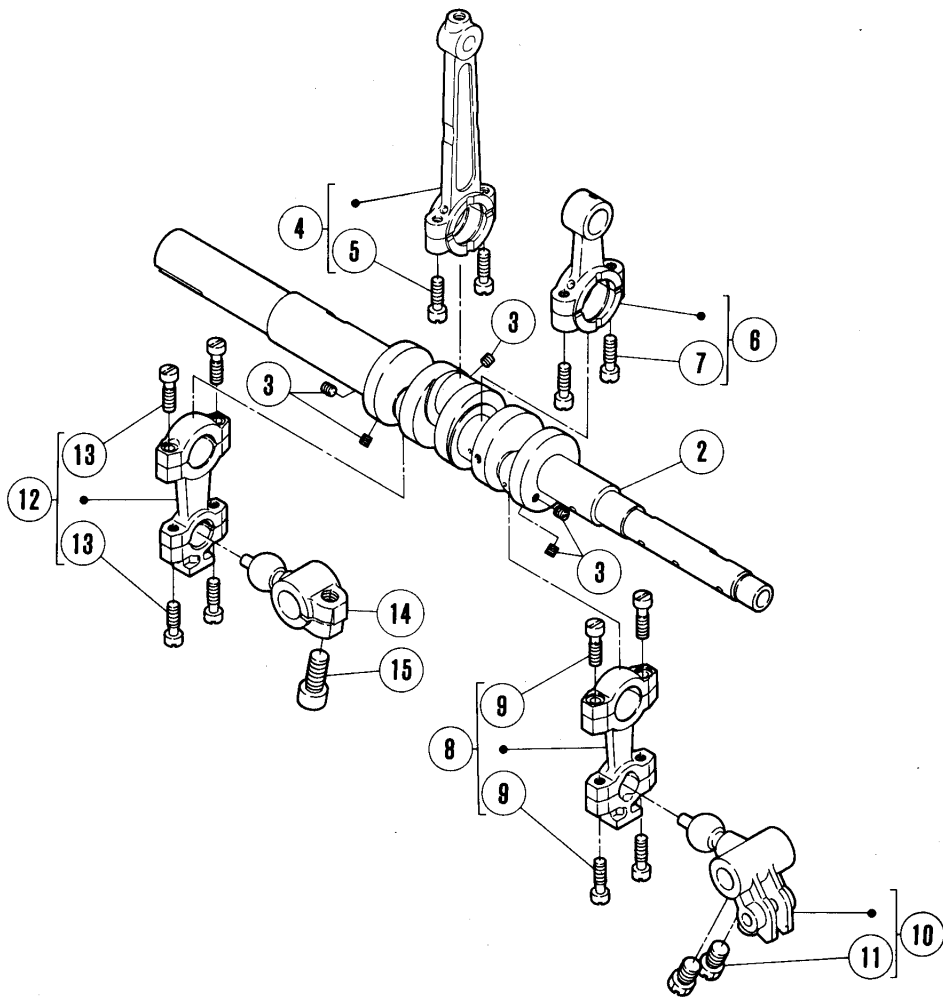

1

超ハイリフト用

For extra-high lift

クランクシャフト機構(1)

CRANKSHAFT DRIVE MECHANISM(1)

REF. NO.	PART NO.	メイショウ	NAME	QT.
1	212825A	クランクシフト(クミ)	CRANKSHAFT ASSEMBLY	1
2	211126-PD	クランクシフト	CRANKSHAFT	1
3	1459	トメネジ/C4	SCREW	5
4	210229A	ロツト/ハリワリ	CONNECTION/NEEDLE DRIVE	1
5	5376	ヒラネジ/C4	SCREW	2
6	210173	ロツト/ウクメス	CONNECTION/UPPER KNIFE DRIVE	1
7	5376	ヒラネジ/C4	SCREW	2
8	210091	ロツト/シタル-ハ-	CONNECTION/LOWER LOOPER DRIVE	1
9	5376	ヒラネジ/C4	SCREW	4
10	212352	クランク/シタル-ハ-	CRANK/LOWER LOOPER	1
11	2022-4	ロツカクネジ/C10	SCREW	2
12	210091	ロツト/ウクル-ハ-	CONNECTION/UPPER LOOPER DRIVE	1
13	5376	ヒラネジ/C4	SCREW	4
14	211153	クランク/ウクル-ハ-	CRANK	1
15	5457	ヒラネジ/C9	SCREW	1