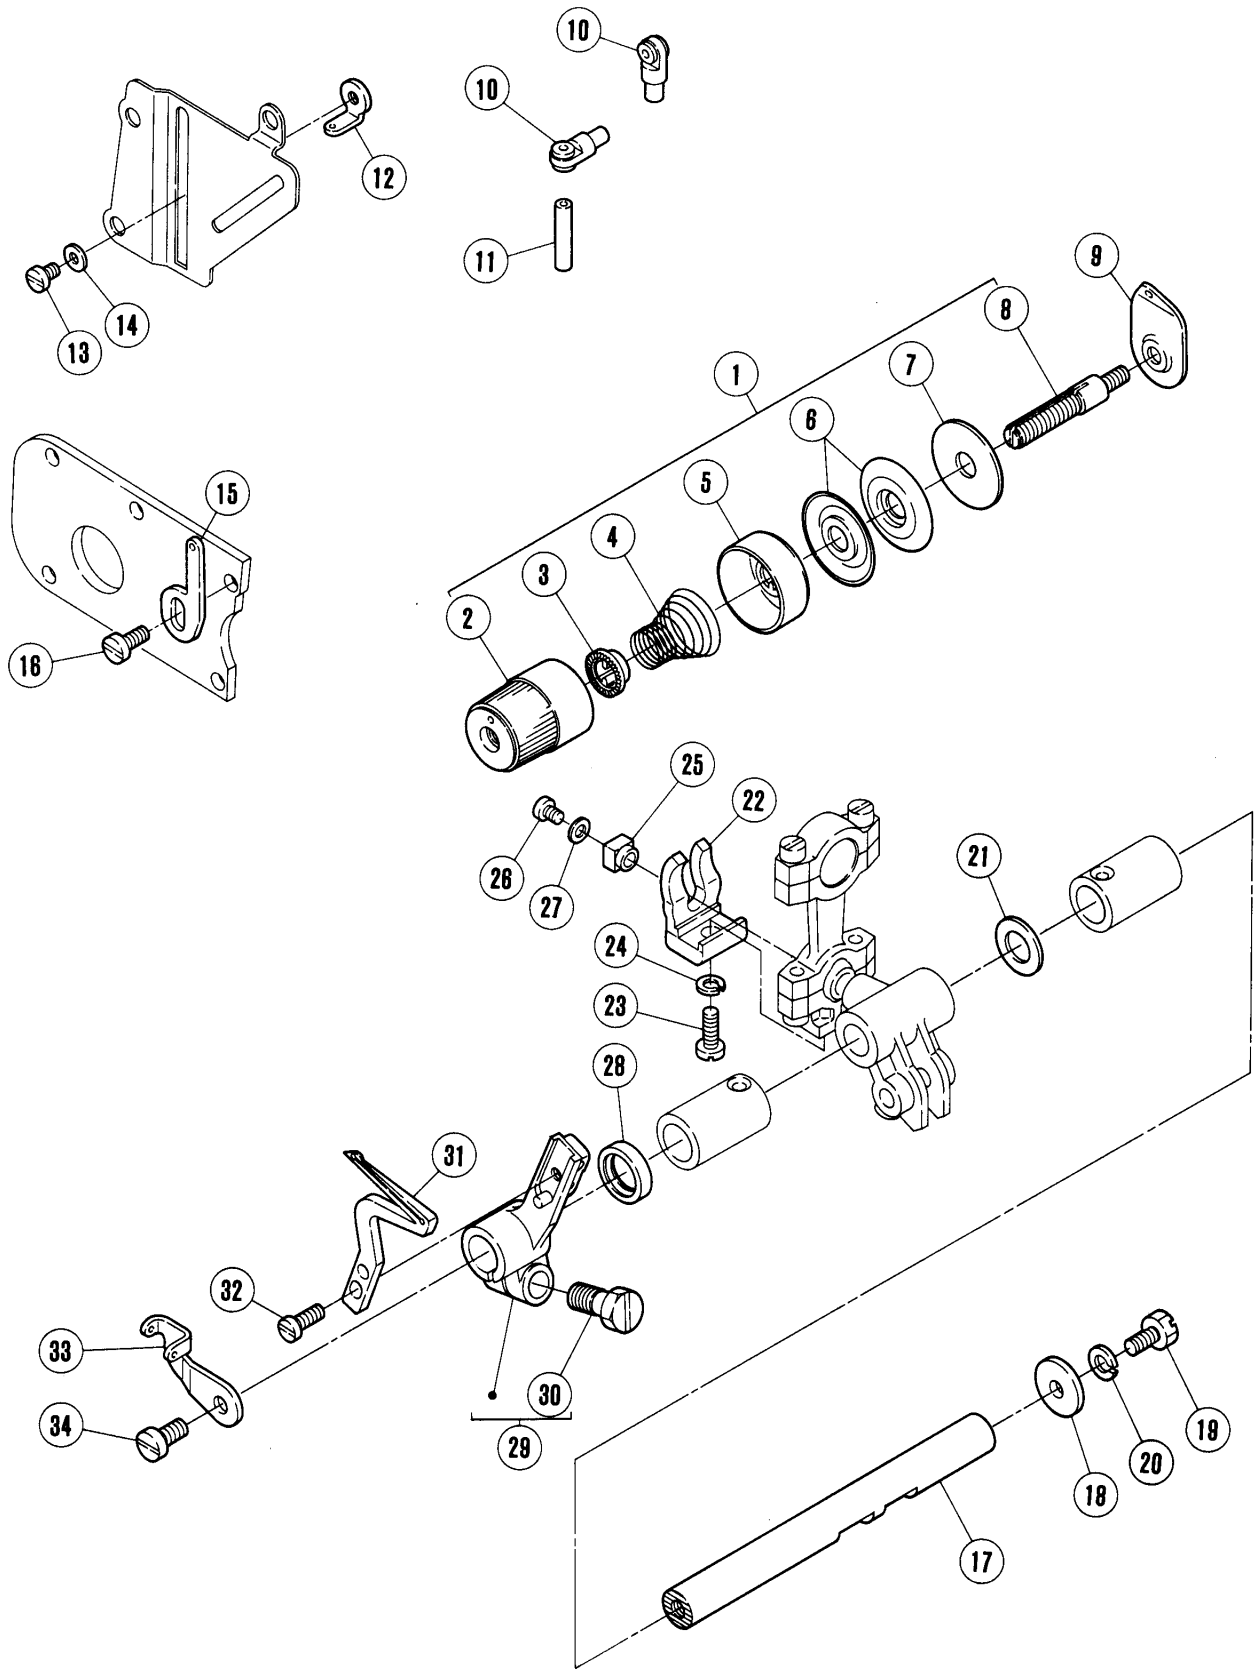

下ルーパ-機構

LOWER LOOPER DRIVE MECHANISM

REF. NO.	PART NO.	メイヨウ	NAME	QT.
1	210530	イトチヨウシ(クミ)(チユウ)	THREAD TENSION COMPLETE	1
2	208447	チヨウシナツト	POST NUT	1
3	208448	トメハ°イフ°	SPRING BUSHING	1
4	201086	アツシユクハ°ネ(チユウ)	TENSION SPRING (MEDIUM)	1
5	208450	イトチヨウシ ハ°ネ ウケサ°ラ	CAP	1
6	210319	チヨウシサ°ラ	DISC	2
7	208449	フエルト	FELT	1
8	5082A	チヨウシホ°ウ	SCREW STUD	1
9	202849	イトチヨウシタ°イ	TENSION GUIDE	1
10	201439A	イトミチ/シタル-ハ°-	EYELET	2
11	204657	イトミチハ°イフ°	THREAD TUBE	1
12	201089	イトミチ/シタイト	THREAD GUIDE (RIGHT)	1
13	5519	ヒラネシ°/C3	SCREW	1
14	202875	サ°カ°ネ	WASHER	1
15	212727	イトミチ	THREAD GUIDE	1
16	5441	ヒラネシ°/C5	SCREW	1
17	210281	シ°ク/シタル-ハ°-	SHAFT/LOWER LOOPER LEVER	1
18	204107	サ°カ°ネ	THRUST WASHER	1
19	2193	ロツカクネシ°	SCREW	1
20	202286	ハ°ネサ°カ°ネ	WASHER	1
21	204789	サ°カ°ネ	THRUST WASHER	1
22	210092	フリト°メ	GUIDE/CONNECTION	1
23	5546	ヒラネシ°/C5	SCREW	1
24	202286	ハ°ネサ°カ°ネ	WASHER	1
25	210093	カクコ°ヌ/シタル-ハ°-ロツト°	BLOCK/CONNECTION	1
26	1231	ヒラネシ°/C1	SCREW	1
27	210585	サ°カ°ネ	WASHER	1
28	210586	オイルシール	OIL SEAL	1
29	211622	シタル-ハ°-タ°イ/イト°ウシキハリウカ	LOWER LOOPER LEVER	1
30	5487	ロツカクネシ°/C9	SCREW	1
31	212856	シタル-ハ°-	LOWER LOOPER	1
32	1175-2	ヒラネシ°/C4	SCREW	1
33	212831	イトクリ/シタル-ハ°-	UPPER LOOPER THREAD TAKEUP	1
34	2902	ヒラネシ°/C5	SCREW	1