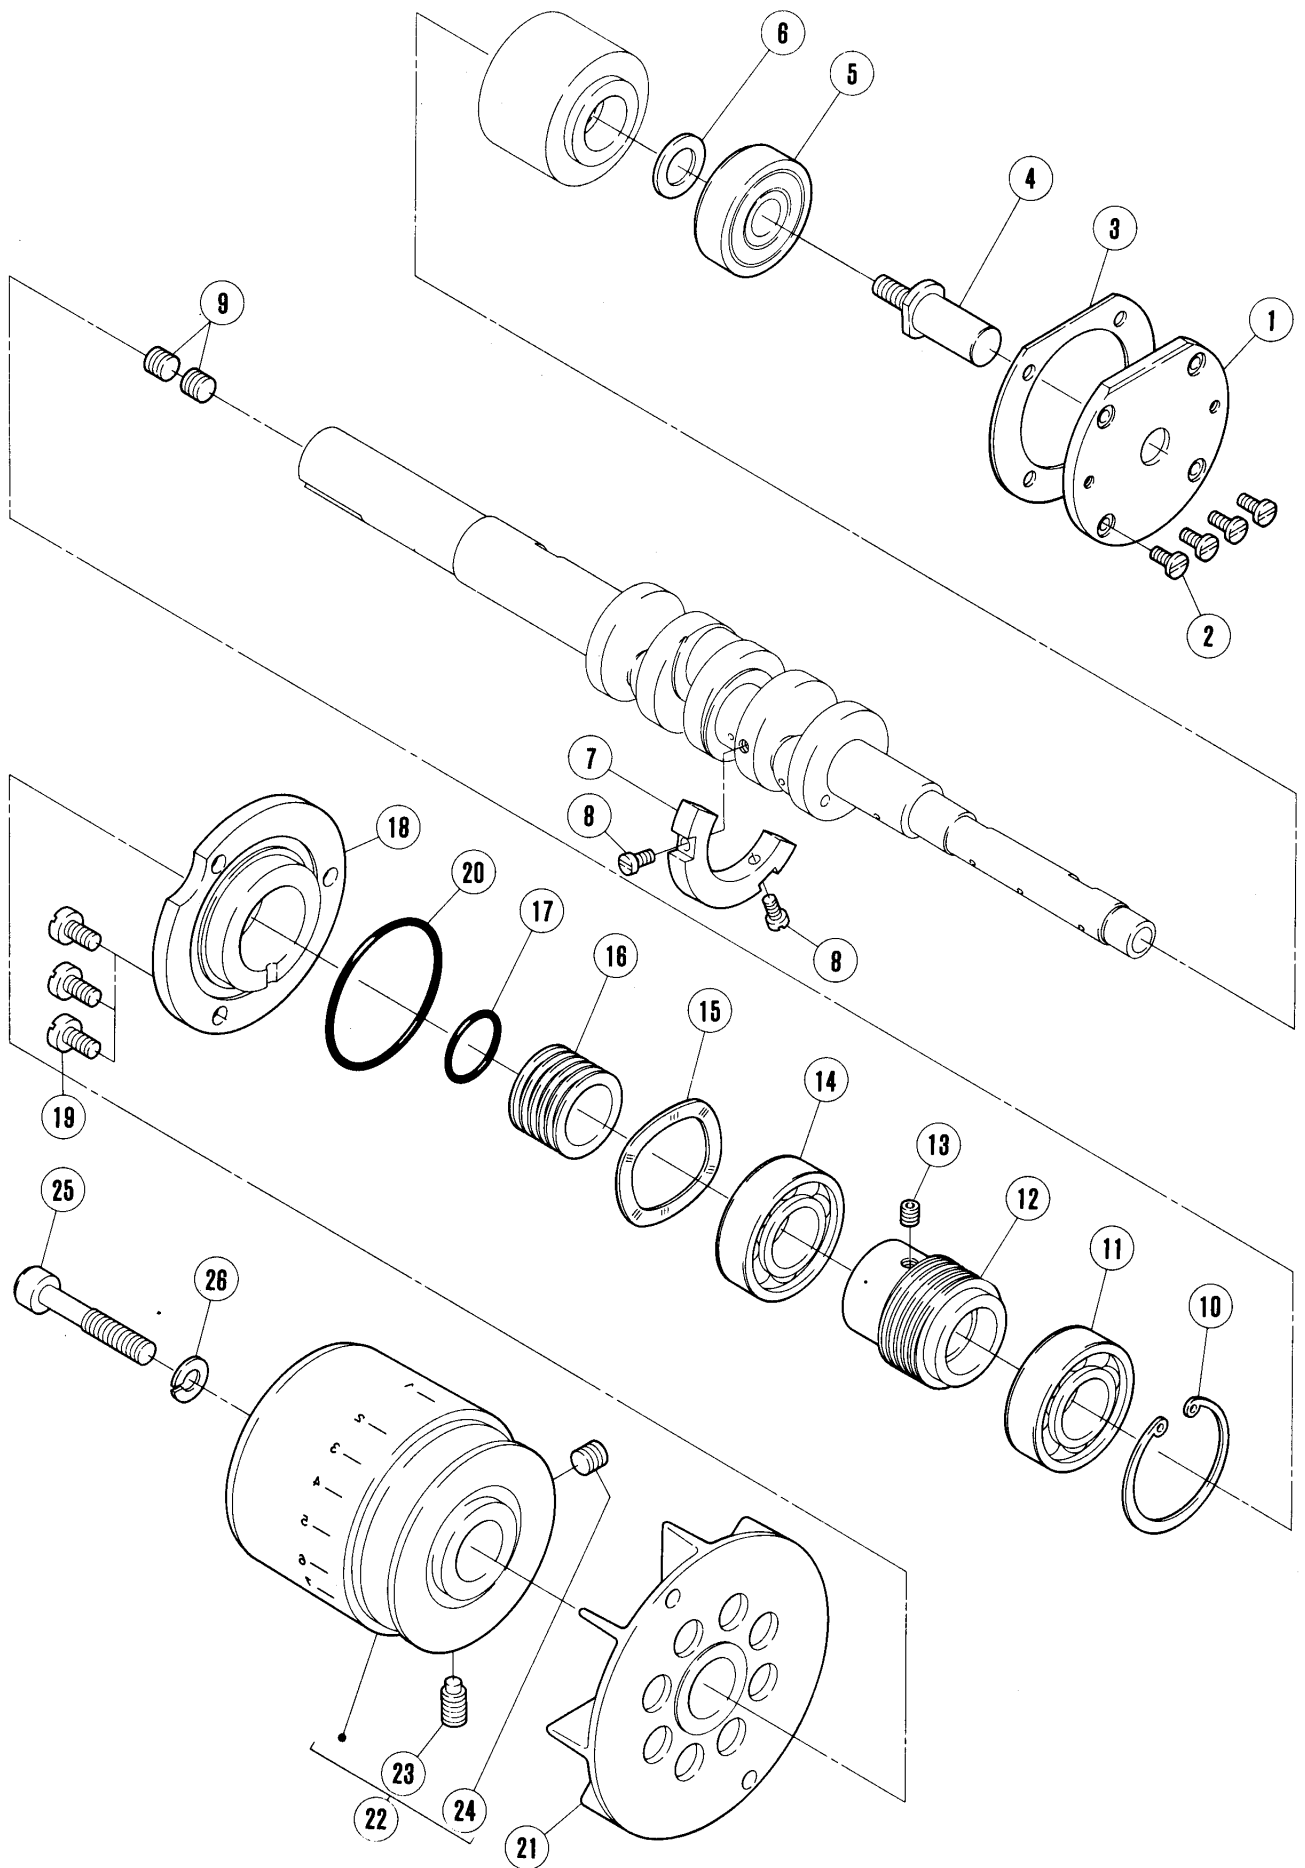

クランクシャフト機構(2)

CRANKSHAFT DRIVE MECHANISM(2)

REF. NO.	PART NO.	メイヨウ	NAME	QT.
1	204881	ハウジング	HOUSING	1
2	5328	ヒラネジ/C4	SCREW	4
3	204319	ガスケット	GASKET	1
4	204873	クランクシャフト延長	CRANKSHAFT EXTENSION	1
5	204010	ボールベアリング	BALL BEARING	1
6	204789	サカネ	THRUST WASHER	1
7	210062	バランスウイト	BALANCE WEIGHT	1
8	5029	ヒラネジ/C3	SCREW	2
9	1448	トメネジ/C9	SCREW	2
10	211527	トメワ	RETAINING RING	1
11	211525	ボールベアリング	BALL BEARING	1
12	211617	ウォーム	WORM	1
13	5461	トメネジ/C5	SCREW	1
14	211526	ボールベアリング	BALL BEARING	1
15	211529	イタハネ	PLATE SPRING	1
16	210056	オイルシール	OIL SEAL	1
17	210057	オリング	O RING	1
18	211528	ボールベアリングオサエ	BALL BEARING RETAINER	1
19	5117	ヒラネジ/C5	SCREW	3
20	210055	オリング	O RING	1
21	210058	ファン	COOLING FAN	1
22	211347-HD	プーリー	MACHINE PULLEY	1
23	5523	ピンネジ/C9	PIN-SCREW	1
24	5050	トメネジ/C9	SCREW	1
25	5522	ヒラネジ/C9	SCREW	1
26	204293	ワッシャー	WASHER	1