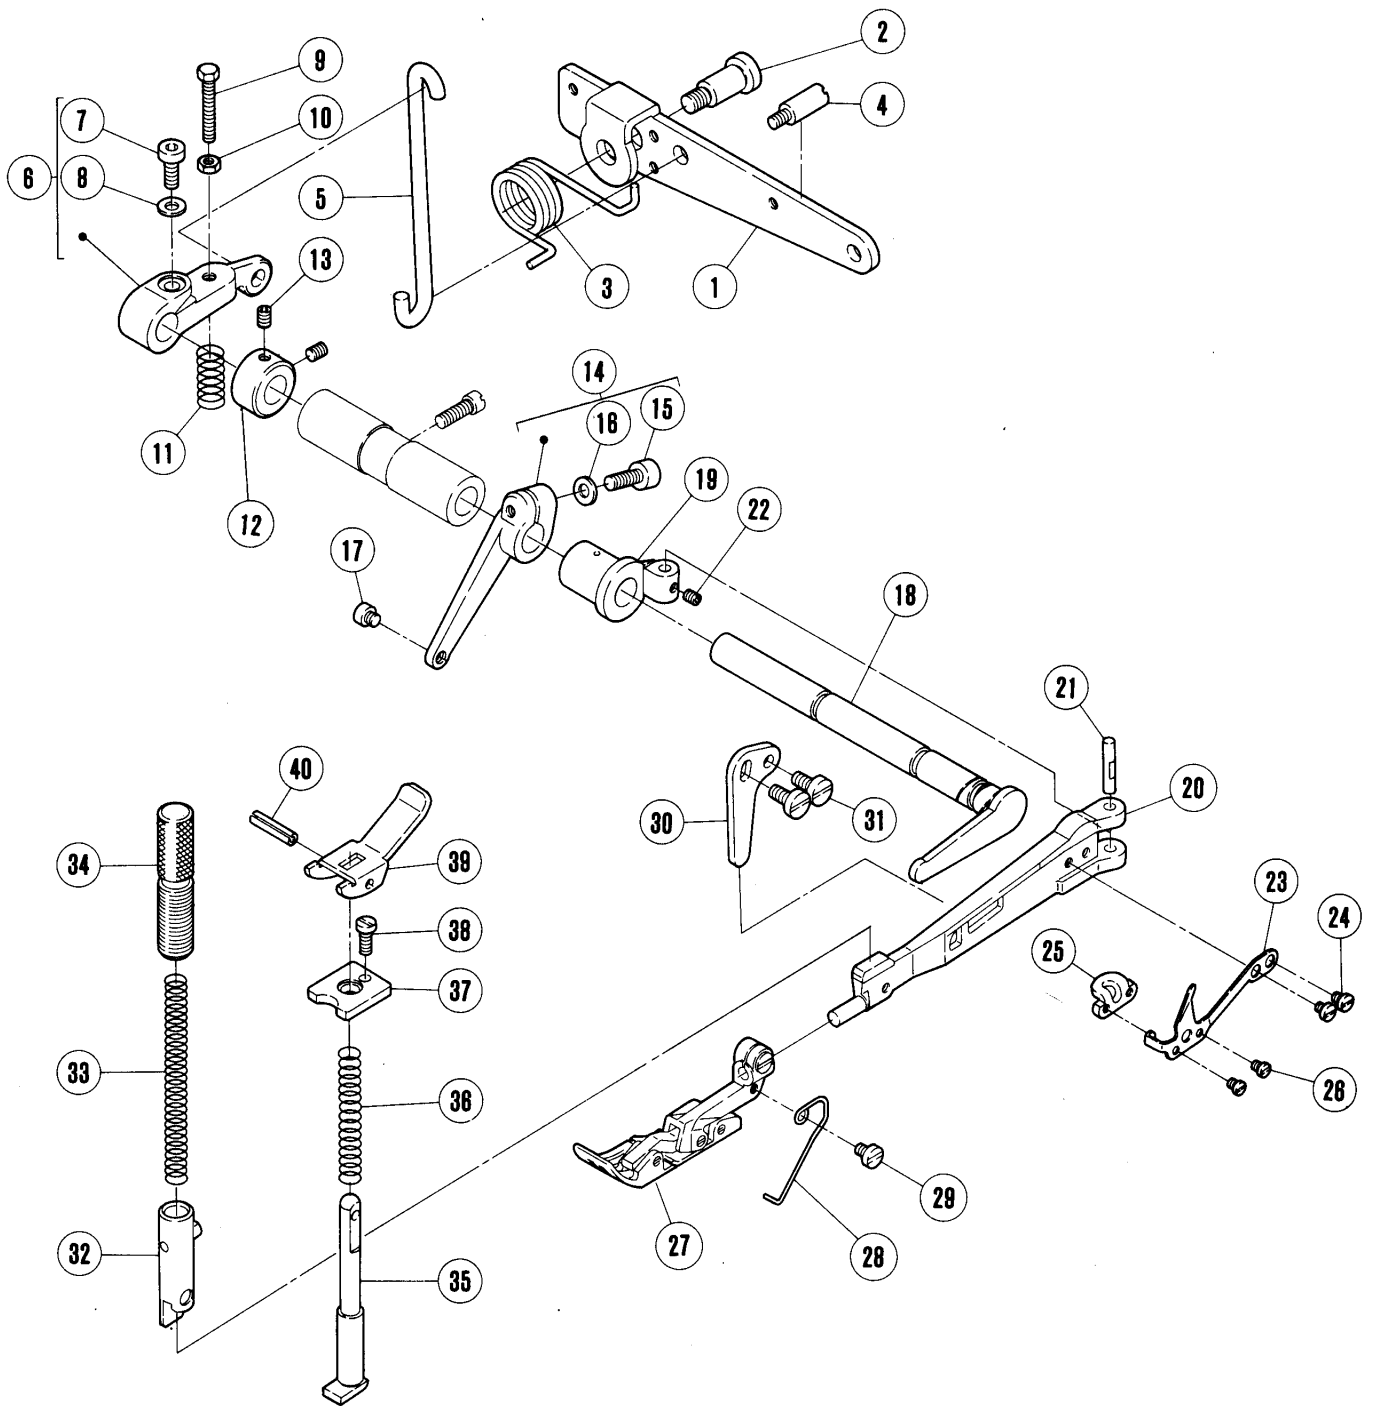

REF. NO.	PART NO.	メイヨウ	NAME	QT.
1	211678	レバー/クミ/アシアケ	FOOT LIFT LEVER	1
2	2285	タツキネシ/C9	SCREW	1
3	211679	ネリハネ	SPRING	1
4	5481	ヒツキネシ/C5	SCREW	1
5	210335	リンク/アシアケレバー	LINK/FOOT LIFT LEVER	1
6	212050	レバー/オサエアケ	LEVER/FOOT LIFT	1
7	5457	ヒラネシ/C7	SCREW	1
8	207924	サカネ	WASHER	1
9	5503	ロツカクネシ/C5	SCREW	1
10	3044	ロツカクナツト/C5	NUT	1
11	212051	アツユクハネ	SPRING	1
12	212039	カラー	THRUST COLLAR	1
13	5292	トメネシ/C3	SCREW	2
14	212356-92	レバー	LEVER	1
15	5594	ヒラネシ/C7	SCREW	1
16	307003	サカネ	WASHER	1
17	5596	ヒツキネシ	SCREW	1
18	212047	シャク/オサエタテ	SHAFT/PRESSER ARM	1
19	212357	オサエタテヒツシ	PRESSER ARM HINGE	1
20	212843A	オサエタテ	PRESSER ARM	1
21	210323	ヘイコウピン	PIN	1
22	5292	トメネシ/C3	SCREW	1
23	212844	イタハネ	FLAT SPRING	1
24	5299	ヒラネシ	SCREW	2
25	212439	アテカネ	GUIDE PLATE	1
26	5030	ヒラネシ/C1	SCREW	2
27	212872	オサエ(クミ)	PRESSER FOOT ASSEMBLY	1
28	212877	ネリハネ	SPRING	1
29	2921	トメネシ/C4	SCREW	1
30	210517	ストツハネ/オサエタテ	PIN	1
31	5117	ヒラネシ	SPRING	1
32	211206	オサエタテイアツナイ	PRESSER ARM GUIDE	1
33	211941	アツユクハネ	SPRING	1
34	208774	チヨウセツネシ	THUMB SCREW	1
35	202645	シク/テアケ	COVER	1
36	201395	アツユクハネ	SPRING	1
37	208599	テアケシクツツユ	BUSHING	1
38	5029	ヒラネシ/C3	SCREW	1
39	211657	テアケ	HAND LIFT LEVER	1
40	202647A	ストツリンクピン	PIN	1