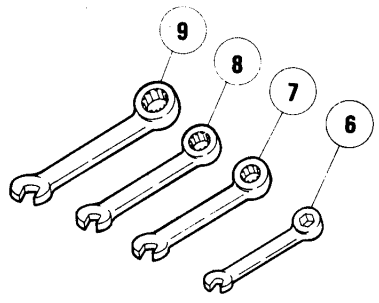

REF. NO.	PART NO.	メシヨウ	NAME	QT.
1	908	ナイロカカ^ハー	COVER	1
2	453	ア^ハラカ^コ/1000CC	OIL CONTAINER/1000CC	1
3	485	ア^ハラサ^シ	OILER	1
4	484	シ^ハヨウ^コ	OIL FUNNEL	1
5	178	シリコ^ンオイル/50CC	CONTAINER/SILICONE OIL	1
6	282	ス^ハナ/5MM	WRENCH 5MM	1
7	283	ス^ハナ/6MM	WRENCH 6MM	1
8	284	ス^ハナ/7MM	WRENCH/7MM	1
9	285	ス^ハナ/8MM	WRENCH/8MM	1
10	322	キ^レコ^チ/2.38MM	ALLEN KEY	1
11	200	キ^レコ^チ/4.76MM	WRENCH 4.76MM	1
12	272	キ^レコ^チ/6.0MM	ALLEN KEY/6.0MM 15/64"	1
13	127	ト^クライ^ハ^ハー(タ^キイ)	SCREWDRIVER (LARGE)	1
14	128	ト^クライ^ハ^ハー(チ^{ユウ})	SCREWDRIVER (MEDIUM)	1
15	414	キ^レコ^チト^クライ^ハ^ハー/3.17MM	ALLEN WRENCH/3.17MM	1
16	179	キ^レコ^チト^クライ^ハ^ハー/1.56MM	DRIVER	1
17	153	イト^トウ^シク^ツ	THREADING WIRE	1
18	131	ヒ^ココ^セツ^ツ	TWEEZERS	1
19	392	ク^サリ	CHAIN	1
20	478	ペ^ダル	PEDAL	1
21	206233	エレ^メント	OIL FILTER	1
22	202295	シ^タメ^ス	LOWER KNIFE	2
23	XXXXXX	ハリ	NEEDLE	10
24	5292	ト^メネ^シ/C3	SCREW	2
25	482	ア^クセ^サリ^ハツ^ク	ACCESSORY BAG	1
26	479	ペ^ダル	PEDAL	1