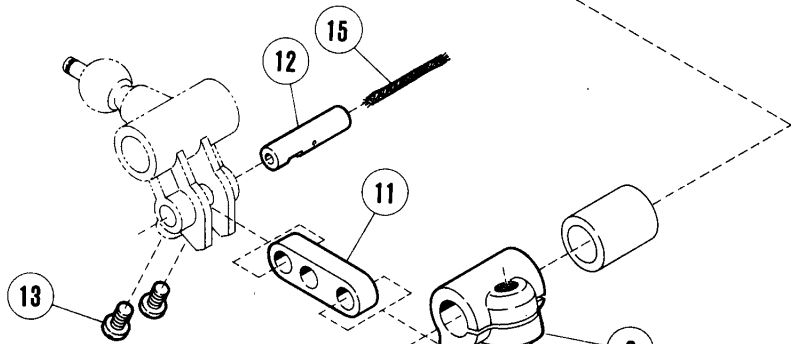

WILCOX & GIBBS	25
PEGASUS	4