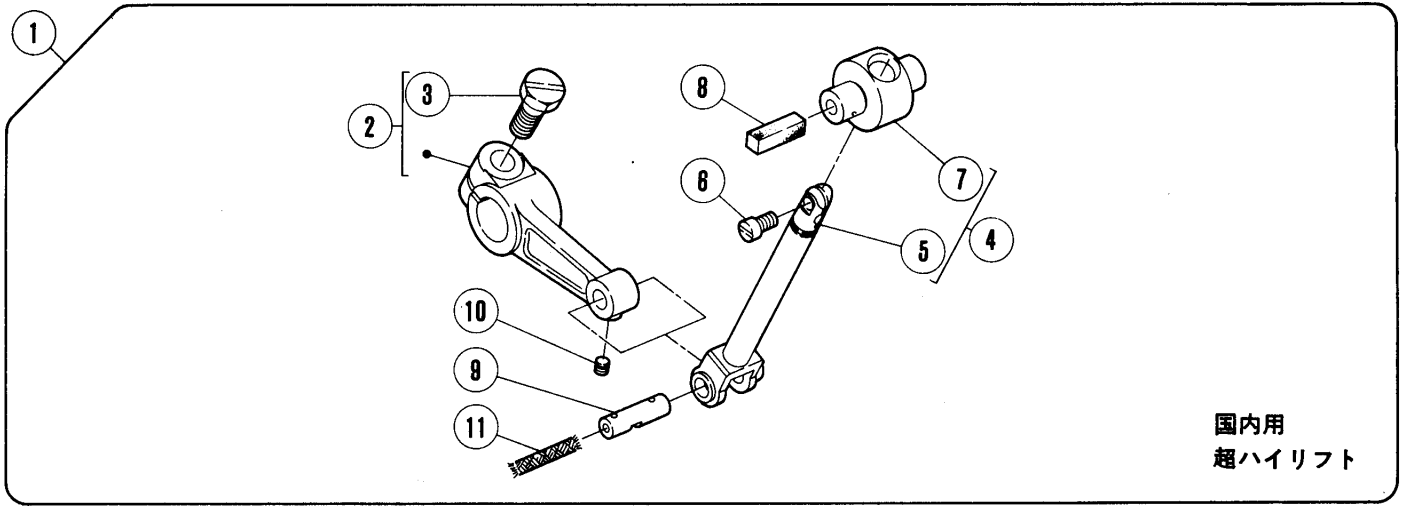

上ルーパ-機構(2)

UPPER LOOPER DRIVE MECHANISM(2)

REF. NO.	PART NO.	メイヨウ	NAME	QT.
1	210929A91	ウツル-ハ°-タ°イ(クミ)	UPPER LOOPER HOLDER ASSEMBLY	1
2	211655	ウツル-ハ°-レハ°-	LEVER/UPPER LOOPER HOLDER	1
3	5284	ロツカクネシ°	SCREW	1
4	211926	ウツル-ハ°-タ°イ(クミ)	UPPER LOOPER HOLDER ASSEMBLY	1
5	211654	ウツル-ハ°-タ°イ	UPPER LOOPER HOLDER	1
6	1998-2	ヒラネシ°	SCREW	1
7	210107	ウツル-ハ°-タ°イアツナイ	UPPER LOOPER HOLDER GUIDE	1
8	204274	キユユヅイルト	OIL FELT	1
9	210105	ヘイコウヒ°ン	PIN	1
10	5292	トメネシ°	SCREW	1
11	201275	キユユヅヒモ	OIL WICK	1
12	210929-91	ウツル-ハ°-タ°イ(クミ)	UPPER LOOPER HOLDER ASSEMBLY	1
13	211655	ウツル-ハ°-レハ°-	LEVER/UPPER LOOPER HOLDER	1
14	5284	ロツカクネシ°	SCREW	1
15	211926	ウツル-ハ°-タ°イ(クミ)	UPPER LOOPER HOLDER ASSEMBLY	1
16	211654	ウツル-ハ°-タ°イ	UPPER LOOPER HOLDER	1
17	1998-2	ヒラネシ°	SCREW	1
18	210107	ウツル-ハ°-タ°イアツナイ	UPPER LOOPER HOLDER GUIDE	1
19	204274	キユユヅイルト	OIL FELT	2
20	210105	ヘイコウヒ°ン	PIN	1
21	5292	トメネシ°	SCREW	1
22	201275	キユユヅヒモ	OIL WICK	1